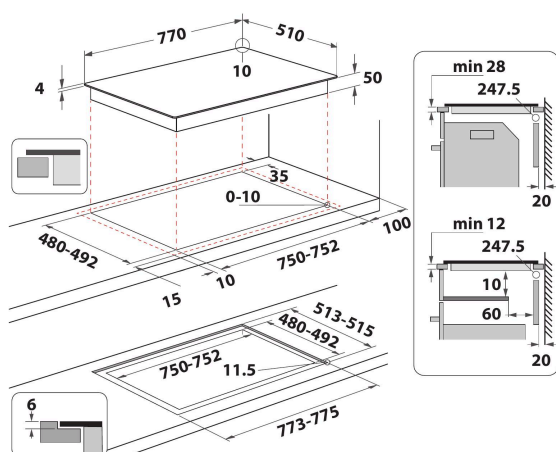

# WF S5077 NE/IXL

12NC: 859991576280

EAN-kod: 8003437239281

Whirlpool

SENSING THE DIFFERENCE

- Unik iXelium ytbehandling som skyddar mot repor och smuts
- 6TH SENSE teknik
- 6thSense Live
- Antal induktionszoner som kan användas samtidigt: 4
- Enkel att installera
- FlexiSide, flexibel kokzon för stora eller små grytor
- Automatisk kärllavkänning
- Restvärmeindikering
- Barnlås
- Varmhållningsfunktion
- På/Av-omkopplare
- Sjudningsfunktion
- Lågtemperaturfunktion för smältning
- 77 cm bred
- Timerfunktion
- Svart glasspishäll