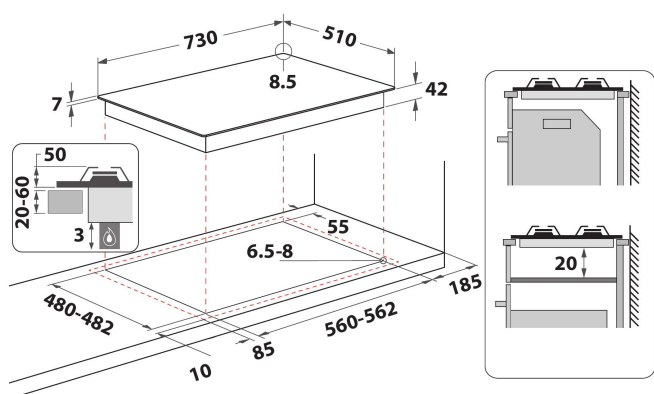

### Acier Inox

Pour donner un look actuel à votre cuisine.

- iXelium traitement
- Supports de casseroles en fonte
- Boutons Brossé chrome
- 2 grilles W Collection Aphrodite 2 fonte grilles
- Commande Front
- Plaque de cuisson 75 cm
- Table de cuisson au gaz Inox Ixelium
- 5 brûleurs
- 5 brûleurs: 1 brûleur Semi-rapide 1750 W, 1 brûleur Rapide 3000 W, 1 brûleur Semi-rapide 1750 W, 1 brûleur Auxiliaire 1000 W, 1 brûleur Double Crown Dual Valve 5000 W
- Dimensions (HxLxP): 41x730x510 mm
- Dimensions de la niche HxLxP: 38x560x480 mm
- Tension: 220-240 V
- Niveau de connexion de gaz: 12500 W
- Type de gaz: G20
- Zone avant gauche: 75 mm Ø, Semi-rapide 1750 W
- Zone arrière gauche: 90 mm Ø, Rapide 3000 W
- Rear right zone : 75 mm Ø, Semi-rapide 1750 W
- Zone avant droite: 50 mm Ø, Auxiliaire 1000 W