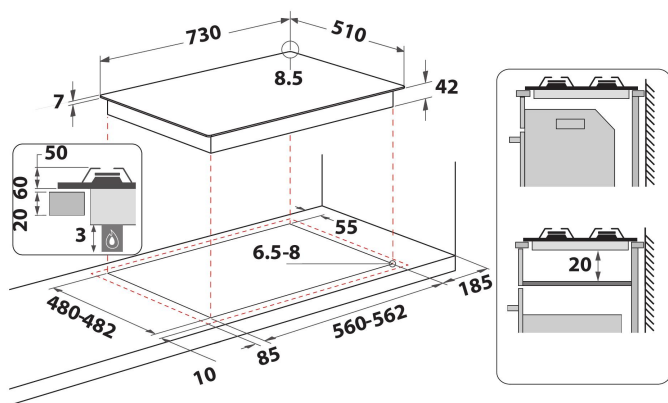

GMWL 758/IXL FR

12NC: 859991596240

Code EAN: 8003437608582

Whirlpool

SENSING THE DIFFERENCE

- iXelium traitement
- Supports de casseroles en fonte
- Boutons Brossé chrome
- 2 grilles W Collection Aphrodite 2 fonte grilles
- Commande Front
- Plaque de cuisson 75 cm
- Table de cuisson au gaz Inox Ixelium
- 5 brûleurs
- 5 brûleurs: 1 brûleur Semi-rapide 1750 W, 1 brûleur Rapide 3000 W, 1 brûleur Semi-rapide 1750 W, 1 brûleur Auxiliaire 1000 W, 1 brûleur Double Crown Dual Valve 5000 W
- Dimensions (HxLxP): 41x730x510 mm
- Dimensions de la niche HxLxP: 38x560x480 mm
- Tension: 220-240 V
- Niveau de connexion de gaz: 12500 W
- Type de gaz: G20
- Zone avant gauche: 75 mm Ø, Semi-rapide 1750 W
- Zone arrière gauche: 90 mm Ø, Rapide 3000 W
- Rear right zone : 75 mm Ø, Semi-rapide 1750 W
- Zone avant droite: 50 mm Ø, Auxiliaire 1000 W

Groupe de produit	Table de cuisson
Type de construction	Encastrable
Type de commande	-
Types de dispositifs de réglage et d'alarme	Bouton
Nombre de brûleurs	5
Nombre de foyers électriques	0
Nombre de plaques électriques	0
Nombre de plaques radiantes	0
Nombre de plaques halogènes	0
Nombre de plaques à induction	0
Nombre de zones de chauffe-plat électriques	0
Emplacement du bandeau de commande	Front
Matériau de base de la surface	Inox
Couleur principale du produit	Inox Ixelum
Puissance de raccordement	0
Puissance de raccordement au gaz	12500
Type de gaz	G20
Intensité	0,2
Tension	220-240
Fréquence	50/60
Longueur du cordon électrique	85
Type de prise	Non
Raccordement au gaz	Conique
Largeur du produit	730
Hauteur du produit	41
Profondeur du produit	510
Hauteur minimale de la niche d'encastrement	38
Largeur minimale de la niche d'encastrement	560
Profondeur de la niche d'encastrement	480
Poids net	12.6
Programmes automatiques	Non