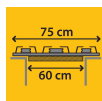

Encastrement standard

Installez la plaque de cuisson de 75 cm dans un encastrement standard de 60 cm pour une flexibilité maximale dans votre cuisine.

Support de grilles en fonte

Supports de grilles en fonte pour un look professionnel et une meilleure stabilité.