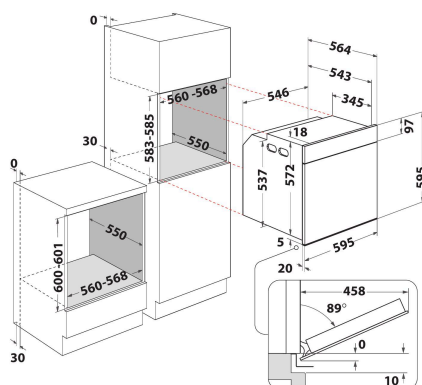

AKZ9 6230 S

12NC: 859991530400

GTIN (EAN) kood: 8003437833809

Whirlpool

SENSING THE DIFFERENCE

PÕHIOMADUSED

Tootegrupp	Ahi
Kommerskood	AKZ9 6230 S
Toote põhivärv	Koidikuhõbedane
Konstruksiooni tüüp	Integreeritav
Juhtimistüüp	Mehaaniline ja elektrooniline
Juhtsätete tüüp	-
Kas mõnel pliidiplaadil on integreeritud juhtseadised?	Ei
Mis tüüpi pliidiplaate saab kontrollida?	-
Automaatprogrammid	Jah
Voolutugevus (A)	16
Pinge (V)	220-240
Sagedus (Hz)	50/60
Toitejuhtme pikkus (cm)	90
Pistiku tüüp	Ei
Sügavus 90 kraadi alla avatud uksega (mm)	-
Toote kõrgus	595
Toote laius	595
Toote sügavus	564
Orva min. kõrgus	0
Orva min. laius	0
Orva sügavus	0
Netokaal (kg)	33
Kasulik (kambris) maht	73
Integreeritud puhastussüsteem	Osaliselt katalüütiline
Kambri restid	1
Küpsetusplaadid	2

TEHNILISED OMADUSED

Taimer	-
Ajakontroll	Elektrooniline
Ajaseadistusvalikud	Käivitamine ja seiskamine
Ohutusseade	-
Sisevalgusti	Jah
Sisevalgustite arv kambris	1
Sisevalgustite asukoht kambris	Tagumine
Ahjusiinid kambris	Teleskoop
Kambri termomeeter	Ei