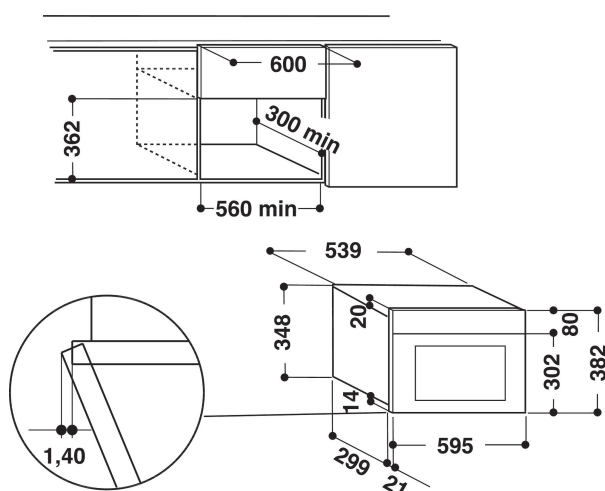

## PRODUKTEGENSKABER

Produktgruppe	Mikrobølgeovn
Modelbetegnelse	AMW 498 WH
Primærfarve	White
Mikrobølgeovnstype	Mikrobølge+Grill
Installation	Indbygning
Betjeningstype	Elektronisk
Display- og betjeningstype	LED
Grillfunktion	Ja
Crisp	Yes
Steam	No
Tilberedning med varmluft	Nej
Ur	Ja
Automatikprogrammer	Nej
Højde	382
Bredde	595
Dybde	320
Minimums indbygningshøjde	360
Minimums indbygningsbredde	556
Indbygningsmål, dybde	300
Nettovægt	21
Kapacitet	22
Drejetallerken	Ja
Diameter på drejetallerken	250
Rengøring i ovnrum	No

## TEKNISKE EGENSKABER

El-tilslutning (A)	10
Elementspænding	230
Frekvens	50
Længde på elledning	135
Stiktype	Schuko
Timer	Ja
Grilleffekt	700
Grilltype	Quartz
Ovnrumsmateriale	Malet
Indvendigt lys	Ja
Grillfunktion	Ja
Placering af indvendigt lys	Right side