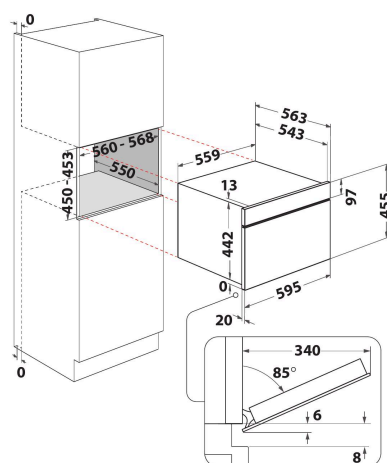

WCT7A9PHTSSG

12NC: 859991694460

EAN-code: 8003437397981

Whirlpool

SENSING THE DIFFERENCE

- 6TH Sense-technologie
- Crisp
- Jet Start: razendsnel verwarmen
- Jet Defrost: extra snel ontdooien
- Turbo hete lucht
- Warmhouden
- Stoomfunctie met stoomschaal
- Rijsfunctie
- CrispFry
- Gaarthermometer
- Brood ontdooien
- Magnetron 950 Watt
- Uitstekende handgreep
- Maximale diameter bord: 410 mm
- Bedieningspaneel met aanraakscherm
- Drop down opening
- Bakplaat