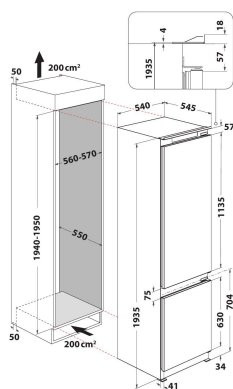

## PRODUKTEGENSKAPER

Produktgrupp	Kombinerad kyl/frys
Installationstyp	Inbyggd
Typ av reglage	Elektronisk
Konstruktion	Inbyggd
Färg	Vit
Anslutningseffekt	140
Ström	16
Spänning	220-240
Frekvens	50
Nätkabelns längd	245
Elkontakt	Schuko
Total volume of the product (EU 2017/1369)	306
Stjärnmärkning	4
Höjd	1935
Bredd	540
Djup	545
Max höjjustering	0
Nettovikt	55.2