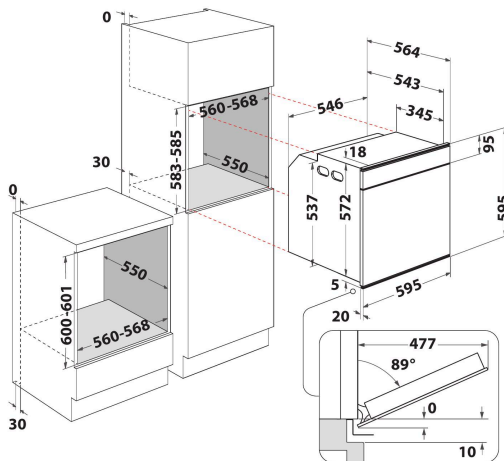

- Технологія 6th Sense
- Система очищення SmartClean
- Клас енергоефективності A+
- Об'єм камери 73 л
- Cook3
- Ready2Cook
- Програма приготування: Примусова вентиляція+вентилятор
- Турбо-вентиляція
- Гриль
- Емаль простого очищення
- Функція Турбо-гриль
- Великі порції
- Функція Вечірка
- Функція Хліб/Піца
- Підтримання температури
- Дотягувач Soft Closing

Технологія 6TH SENSE

Трєцпєти у три кроки. Для найкращих результатів. Авдяки центральному програматору Ви можете встановити всі параметри приготування у три простих кроки. Оберіть один з 6 попередньо встановлєнних рецептів, а духова шафа автоматично налаштує функції приготування та запропонує оптимальний час та температуру.

Ready2cook

Забудьте про попередній нагрів. Функція Ready2Cook використовує потужну систему конвекції, щоб швидко досягти необхідної температури і повністю усуває потребу в попередньому розігріві.

Cook3

Бєз змішування ароматів. Завдяки інноваційній функції Cook3 ви можете готувати до трьох різних страв одночасно, бєз ризику змішання ароматів.

Примусова вентиляція

Завдяки технології примусової вентиляції та інноваційній системі конвекції нагріте повітря циркулює всередині духової шафи, забезпечуючи приготування соковитих страв.

Smart Clean

Екологічне очищення бєз зайвих зусиль. Інноваційна технологія SmartClean очищає вашу духову шафу ретельно і ефективно за 30 хвилин бєз використання миючих засобів. Просто додайте 200 мл води в духову шафу, запустіть цикл SmartClean, а після його завершення протріть сухою тканиною.

Система плавного зачинення дверцят SoftClosing

Плавне закриття. Ваша духова шафа закриватиметься легко та тихо завдяки новим шарнірам системи SoftClosing.