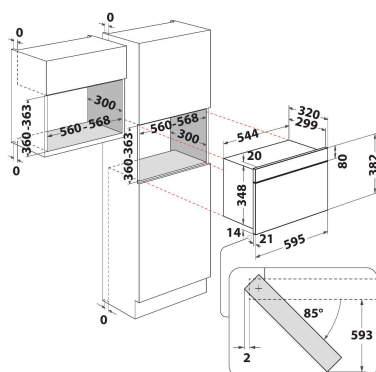

WMN574BX

12NC: 859991686620

GTIN (EAN) kood: 8003437397714

Whirlpool

SENSING THE DIFFERENCE

PÕHIOMADUSED

Tootegrupp	Mikrolained
Kommertscode	WMN574BX
Toote põhivärv	Roostevaba teras
Mikrolaineahju tüüp	Mikrolained+grill
Konstruktiooni tüüp	Integreeritav
Juhtimistüüp	Elektroniline
Juhtsätete tüüp	LED
Täiendav küpsetusmeetod - Grill	Jah
Krõbe	Jah
Aur	Ei
Täiendav küpsetusmeetod - Sundõhk	Ei
Kell	Jah
Automaatprogrammid	Ei
Toote kõrgus	382
Toote laius	595
Toote sügavus	320
Orva min. kõrgus	360
Orva min. laius	556
Orva sügavus	300
Netokaal (kg)	21
Kambri mahutavus (l)	22
Pöördalus	Jah
Pöördaluse läbimõõt (mm)	250
Integreeritud puhastussüsteem	Ei

TEHNILISED OMADUSED

Voolutugevus (A)	10
Pinge (V)	220-240
Sagedus (Hz)	50
Length of electrical supply cord (cm)	135
Pistiku tüüp	Schuko
Taimer	Jah
Grilli võimsus (W)	700
Grilli tüüp	Kvarts
-	Värvitud
Sisevalgusti	Jah
Täiendav küpsetusmeetod - Grill	Jah
Sisevalgustite asukoht kambris	Parem külg