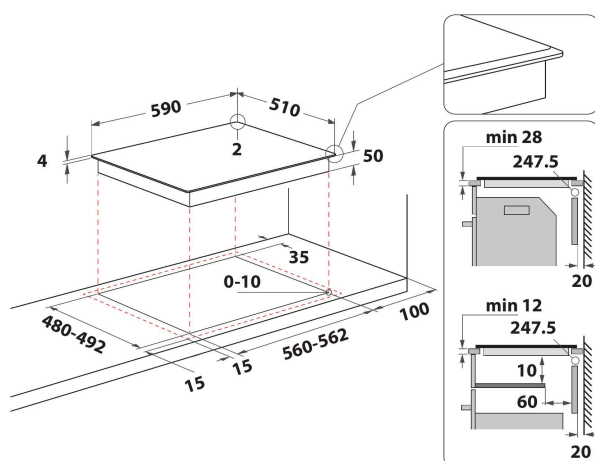

WS Q2760 BF

12NC: 859991589830

EAN-kod: 8003437604874

Whirlpool

SENSING THE DIFFERENCE

- 6TH SENSE teknik
- Antal induktionszoner som kan användas samtidigt: 4
- Enkel att installera
- Automatisk kärllavkänning
- Restvärmeindikering
- Barnlås
- Varmhållningsfunktion
- På/Av-omkopplare
- Sjudningsfunktion
- Lågtemperaturfunktion för smältning
- 60 cm bred
- Timerfunktion
- Enkelt ersättningsbar
- Svart glasspishäll
- Antal zoner med booster: 4
- 4 Indikator för påslagen platta
- Total power declared: 7.2 kW