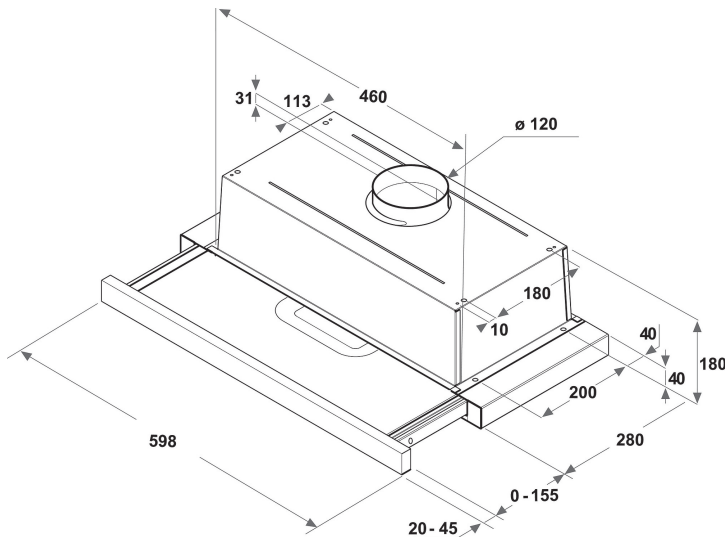

AKR 749/1 IX

12NC: 859991551230

EAN-kod: 8003437233678

Whirlpool

SENSING THE DIFFERENCE

- Maximal ljudnivå: 62 dB(A) re 1 pW
- Kapacitet (min - max): 125 - 304 m³/h
- Max. kapacitet (frånluft): 304 m³/tim
- Energiklass D
- Utsugs- / Omcirkuleringshastighet %Z_REQ_MAX_OUT_EXTRACTION% / 125 m³/h
- 3 hastighetslägen
- 2 LED, 6 W lampor
- 1 x 115 W motor
- Mekanisk Buttons
- 1 Tvättbart aluminium filter
- Fettfiltrering, effektivitetsklass: D
- Belysning, effektivitetsklass: : D
- Flödesdynamisk effektivitetsklass: E
- Funktionsläge: Luftutsug, omcirkulerad luft
- Grå efterbehandling
- 1 Motor

Whirlpool integrerad köksfläkt - AKR 749/1 IX

Denna integrerade köksfläkt från Whirlpool är utrustad med: tvättbart fettfilter i aluminium som kan diskas i diskmaskin. LED-lampor som ger en utmärkt belysning. En fantastisk effektiv spisfläkt som ger en fräsch matlagingsmiljö. Mindre än 60 cm bred. Ny design som garanterar extra tyst funktion.

LED belysning

Ökad energi- och kostnadseffektivitet.

Belysningsystemet med LED-lampor varar 10 gånger längre än traditionella glödlampor och använder 90% mindre energi.

Kolfilter ingår

Njut av att alltid ha frisk luft i ditt kök. Den här Whirlpool-fläkten är utrustad med ett renande luftfilter med aktivt kol som effektivt hjälper att hålla luften i köket ren från matos och fett.

Flexibel installering

Flexibla installeringsalternativ. Njut av full frihet när du designar ditt kök. Den här Whirlpool-fläkten kan antingen kopplas till en imkanal och användas med frånluftsdrift eller återcirkulera luften i rummet (med kolfilter).

3 hastigheter

Flexibel funktion. Den här Whirlpool-fläkten har 3 hastighetslägen att välja mellan.

Inbyggingsfläkt

Passar perfekt. Den här inbyggda Whirlpool-fläkten är lätt att montera och passa in i din köksinredning.

Enastående energieffektivitet

Idealisk funktion, enastående besparingar. Whirlpool-fläktar är utformade för att ge exceptionella resultat samtidigt som de sänker energikostnaden.

Analog kontrollpanel

Enkel kontroll. Den här Whirlpool-fläkten är utrustad med en enkel, analog kontrollpanel för ökad användarvänlighet.

Timer

Perfekt tidsinställning. Den här Whirlpool-fläkten har en timerfunktion, för extra bekvämlighet.

Helintegrerad fläkt

En integrerad fläkt är perfekt för kök där fläkten inte visas upp.

2 lampor

Perfekt belysning. Den här Whirlpool-fläkten är utrustad med två integrerade lampor som ger en god belysning så att du alltid kan se bra när du lagar mat.