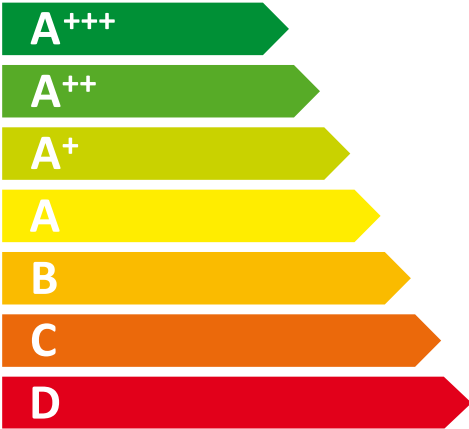

**ENERG**  
енергия · ενεργεια

# WHIRLPOOL

BSF 8353 OX

ENERGIA · ЕНЕРГИЯ  
ΕΝΕΡΓΕΙΑ · ENERGIJA  
ENERGY · ENERGIE · ENERGI

**162**  
kWh/annum

**230** L

**111**L

**38** dB

2010/1060