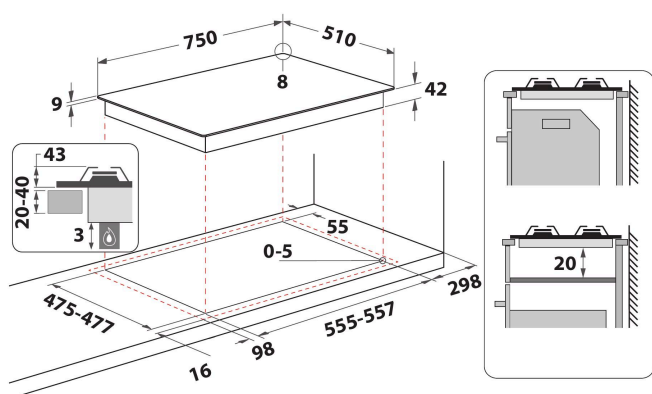

# PMW 75D2/IXL LPG

12NC: 859991574930

Code EAN: 8003437238826

Whirlpool

SENSING THE DIFFERENCE

- iXelium traitement
- Supports de casseroles en fonte
- Sécurité thermocouple : interrompt l'arrivée du gaz lorsque la flamme s'éteint
- Boutons Brossé chrome
- 3 grilles W Collection PreciseFlame fonte grilles
- Commande Front
- Plaque de cuisson 75 cm
- Allumage électronique d'une main
- Table de cuisson Collection W en inox finition iXelium
- 5 brûleurs
- 5 brûleurs: 1 brûleur Auxiliaire 1000 W, 1 brûleur Semi-rapide 1900 W, 1 brûleur Semi-rapide 1900 W, 1 brûleur Auxiliaire 1000 W, 1 brûleur Rapide 3000 W
- Cordon d'alimentation inclus
- Dimensions (HxLxP): 40x750x510 mm
- Tension: 220-240 V