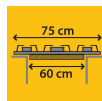

### Encastrement standard

Installez la plaque de cuisson de 75 cm dans un encastrement standard de 60 cm pour une flexibilité maximale dans votre cuisine.