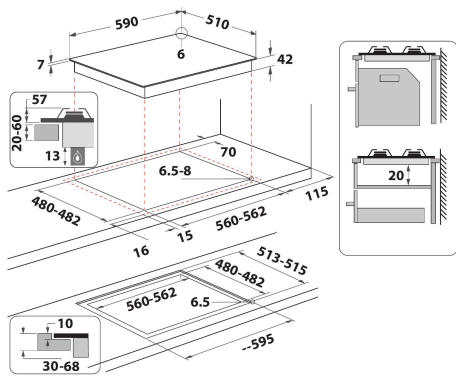

GOS 6415/NB

12NC: 859990965320

GTIN (EAN) code: 8003437831317

Whirlpool

SENSING THE DIFFERENCE

ALAPTULAJDONSÁGOK

Termékcsoport	Főzőlap
Konstruációs kivitel	Beépíthető
Vezérlés módja	Mechanikus
Type of control settings	Kezelőgomb
Gázégők száma	4
Elektromos főzőzónák száma	0
Elektromos lapok száma	0
Elektromos főzőlapok száma	0
Halogén főzőzónák száma	0
Indukciós zónák száma	0
Elektromos melegítőzónák száma	0
Kezelőpanel helye	Front
Alapfelület anyaga	Üveg
Termék színe	Fekete
Elektromos csatlakozási érték (W)	0
Gáz csatlakozási érték (W)	7500
Gázfajta	G20
Áramfelvétel (A)	0,6
Feszültség (V)	220-240
Frekvencia (Hz)	50/60
Elektromos csatlakozókábel hossza (cm)	85
Csatlakozódugó típusa	Nem
Gázcsatlakozás	Nincs adat
Termék szélessége	590
Termékmagasság	49
Termékmélység	510
Minimális beépítési magasság	41
Minimális beépítési szélesség	560
Beépítési mélység	490
Nettó tömeg (kg)	11,7
Automatikus programok	Nem