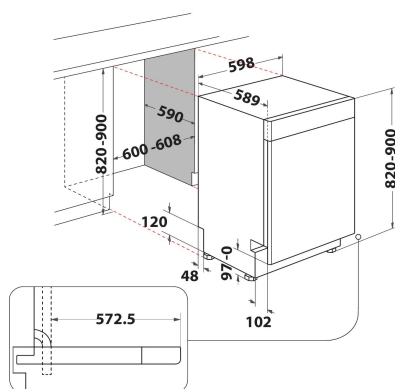

## PRODUKTEGENSKAPER

Konstruktion	Inbyggd
Installationstyp	Underbyggd
Typ av reglage	Elektronisk
Typ av kontrollinställning och signalenheter	-
Demonterbar toppskiva	N/A
Färg	Rostfri
Anslutningseffekt	1900
Ström	10
Spänning	220-240
Frekvens	50
Nätkabelns längd	130
Elkontakt	Schuko
Längd, tilloppsslang	155
Längd, avloppsslang	150
Justerbara fötter	Ja, justerbara framifrån
Höjd	820
Bredd	598
Djup	590
Min inbyggnadshöjd i nisch	820
Max inbyggnadshöjd i nisch	900
Min inbyggnadsbredd i nisch	600
Max inbyggnadsbredd i nisch	600
Inbyggnadsdjup i nisch	590
Nettovikt	47
Bruttovikt	49