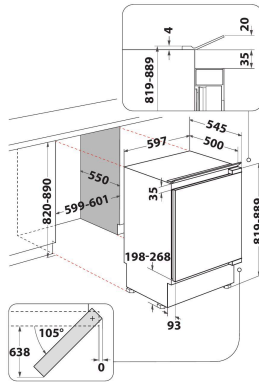

## BELANGRIJKSTE KENMERKEN

Productgroep	Koelkast
Productnaam	WBUL021
EAN-code	8003437054471
Uitvoering	Inbouw
Type installatie	Onderbouw
Type besturing	Elektronisch
Type bedienings- en signaleringselementen	LED
Belangrijkste kleur van het product	Wit
Aansluitwaarde (W)	100
Stroom	16
Spanning	220-240
Frequentie	50
Lengte elektriciteits snoer	245
Type stekker	Schuko
Totale volume van het product (EU 2017/1369)	144
Aantal sterren	Automatisch
Aantal afzonderlijke koelsystemen	1
Hoogte van het product	819
Breedte van het product	597
Diepte van het product	545
Diepte met 90° geopende deur	N/A
Maximaal instelbare hoogte	70
Nettogewicht	32
Deurscharnier	Rechts verwisselbaar