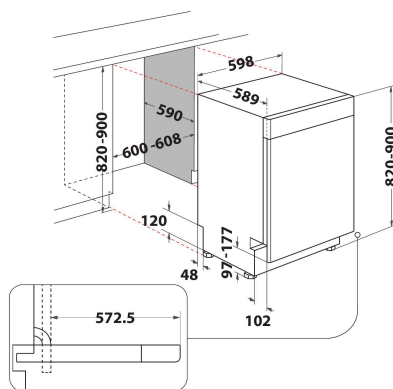

WUC 3C32

12NC: 869991611580

EAN-kod: 8003437611995

Whirlpool

SENSING THE DIFFERENCE

PRODUKTEGENSKAPER

Konstruktion	Inbyggd
Installationstyp	Underbyggd
Typ av reglage	Elektronisk
Typ av kontrollinställning och signalenheter	-
Demonterbar toppskiva	N/A
Färg	Vit
Anslutningseffekt	1900
Ström	10
Spänning	220-240
Frekvens	50
Nätkabelns längd	130
Elkontakt	Schuko
Längd, tilloppsslang	155
Längd, avloppsslang	150
Justerbara fötter	Ja, justerbara framifrån
Höjd	820
Bredd	598
Djup	590
Min inbyggnadshöjd i nisch	820
Max inbyggnadshöjd i nisch	900
Min inbyggnadsbredd i nisch	600
Max inbyggnadsbredd i nisch	600
Inbyggnadsdjup i nisch	590
Nettovikt	47
Bruttovikt	49