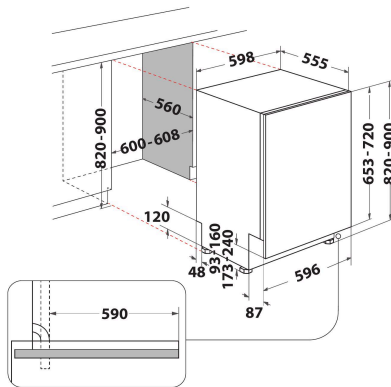

## TUOTTEEN AVAINTIEDOT

Rakenteen tyyppi	Kalusteisiin sijoitettava
Asennuksen tyyppi	Kokonaan kalustepeitteinen
Ohjauksen tyyppi	Elektroninen
Ohjaus- ja signaalilaitteiden tyyppi	-
Irrotettava työtaso	Ei tietoa
Tuotteen pääväri	Valkoinen
Liitännän arvo	1900
Virta	10
Jännite	220-240
Taajuus	50
Virtajohdon pituus	130
Pistokkeen tyyppi	Schuko
Syöttöletkun pituus	155
Poistoletkun pituus	150
Säädettävät jalat	Kyllä - kaikki edestä
Tuotteen korkeus	820
Tuotteen leveys	598
Tuotteen syvyys	555
Asennustilan minimikorkeus	820
Asennustilan maksimikorkeus	900
Asennustilan minimileveys	600
Asennustilan maksimileveys	600
Asennustilan syvyys	560
Nettopaino	32.1
Bruttopaino	33.9