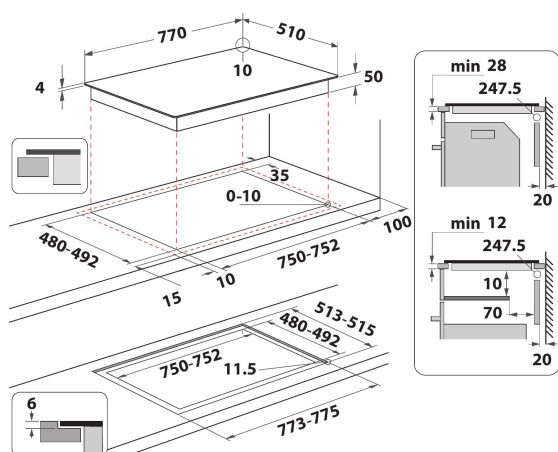

WL S3777 NE BM

12NC: 859991736620

Kod EAN: 8003437070068

Whirlpool

SENSING THE DIFFERENCE

- Technologia 6th Sense
- Indukcyjne strefy gotowania 4
- Łatwy montaż
- Wykrywanie patelni
- Wskaźnik ciepła resztkowego
- Blokada przed przypadkowym uruchomieniem
- Funkcja utrzymywania ciepła
- Przełącznik WŁ./WYŁ.
- Funkcja gotowania na wolnym ogniu
- Funkcja rozpuszczania
- Płyta grzejna 77 cm
- Minutnik
- Szklana płyta grzejna Czarny
- Promiennikowe pola grzewcze 4
- Strefy szybkiego podgrzewania 4
- Wskaźnik uruchomienia płyty 4
- Wskaźnik zasilania
- Dołączony przewód zasilający
- Strefy gotowania 4: 1 W Induction 1750, 1 W Induction 1750, 1 W Induction 2100 i 1 W Induction 1200
- Bezszkieletowy

Płyta indukcyjna szklano-ceramiczna Whirlpool - WL S3777 NE BM

4 pola grzewcze. technologia stref FlexiCook umożliwia połączenie kilku palników w jedną strefę grzewczą do gotowania i smażenia w większym naczyniu. Intuicyjne pokrętko do łatwego wprowadzania ustawień. Cechy płyty indukcyjnej szklano-ceramicznej Whirlpool: Wspaniała technologia, podgrzewająca patelnię a nie płytę, zmniejsza rozpraszanie energii i zapewnia doskonałe rezultaty gotowania. Zasilanie elektryczne.

PROGRAMY AUTOMATYCZNE 6.ZMYŚŁ

Ustawienie prawidłowego poziomu grzania nie stanowi już problemu dzięki 4 specjalnym wstępnie ustawionym funkcjom — do 4 dla każdej strefy gotowania. Wystarczy wybrać program, a płyta automatycznie ustawi najlepszy poziom ciepła dla żądanej metody gotowania.

FlexiCook

Elastyczność i wydajność. Funkcja FlexiCook pozwala połączyć strefy gotowania tak, by na płycie zmieściły się garnki i patelnie o dowolnym kształcie.

Zarządzanie mocą

Wyjątkowa klasa energetyczna. Dzięki funkcji zarządzania mocą możesz ustawić moc płyty grzejnej i uniknąć przeciążenia obwodu w swoim domu.

Funkcja Rozpuszczanie

Perfekcyjne gotowanie na małym ogniu. Funkcja Rozpuszczanie pozwala Ci gotować w bardzo niskich temperaturach – to idealne rozwiązanie, gdy rozpuszczasz czekoladę, masło lub przygotowujesz lekkie, delikatne sosy.

Utrzymywanie w ciepłe

Ciepłe potrawy w każdej chwili. Wymagająca niewielkiej mocy funkcja utrzymywania w ciepłe chroni Twoje potrawy przed stygnięciem w czasie, gdy przygotowujesz resztę posiłku.

Funkcja Gotowanie na wolnym ogniu

Idealne gotowanie na wolnym ogniu. Funkcja powolnego gotowania umożliwia perfekcyjne przygotowanie potraw wymagających długiego czasu gotowania.

Wyjątkowe wzornictwo

Nasze płyty grzejne zaprojektowano tak, by były jednocześnie piękne i funkcjonalne. Wyjątkowe wzornictwo Filo naszych płyt grzejnych do zabudowy sprawia, że czyszczenie jest łatwiejsze niż kiedykolwiek.

Booster 3 kW

Ciesz się jeszcze szybciej doskonałymi rezultatami. Płyta grzejna Whirlpool ma palnik o mocy 3 kW dla szybszego, bardziej wydajnego podgrzewania.