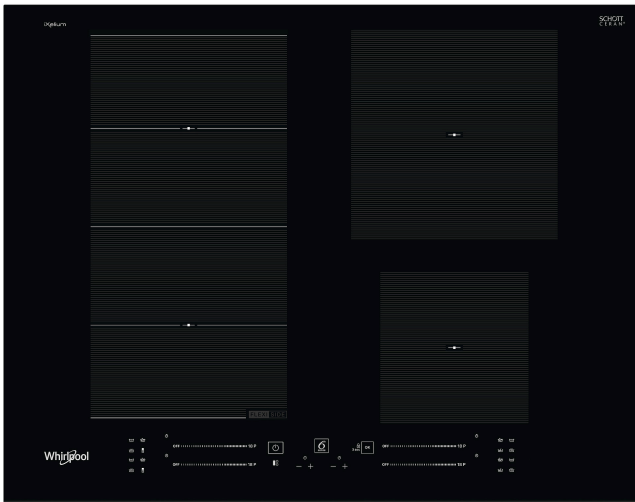

# WF S9365 BF/IXL

12NC: 859991579620

EAN-kode: 8003437601026

Whirlpool

SENSING THE DIFFERENCE

- Unik Ixelium overflatebehandling beskytter mot riper og gir enklere rengjøring
- 6th Sense teknologi
- Antall induksjonssoner som kan brukes samtidig: 4
- Lett å installere
- FlexiSide, fleksibel kokesone for store og små gryter
- Automatisk kjeleregistrering
- Restvarmeindikasjon
- Barnesikring
- Varmeskapfunksjon
- På/Av bryter
- Småkokefunksjon
- Lavtemperaturfunksjon for smelting
- 65 cm bred
- Timerfunksjon
- Enkel utskifting
- Svart glasskoketopp

## Whirlpool induksjonstopp - WF S9365 BF/IXL

4 induksjonskokesoner. flexiCook-soneteknologi lar deg kombinere flere kokeplater til en enkelt sone for større gryter og panner. Lettforståelig glidebryter som forenkler innstillingen av apparatet. Denne glasskeramiske induksjonplatetoppen fra Whirlpool har følgende egenskaper: Elegant teknologi som varmer opp pannen, ikke platetoppen, og dermed reduserer energispredning og gir et perfekt resultat. Elektrisk strømforsyning.