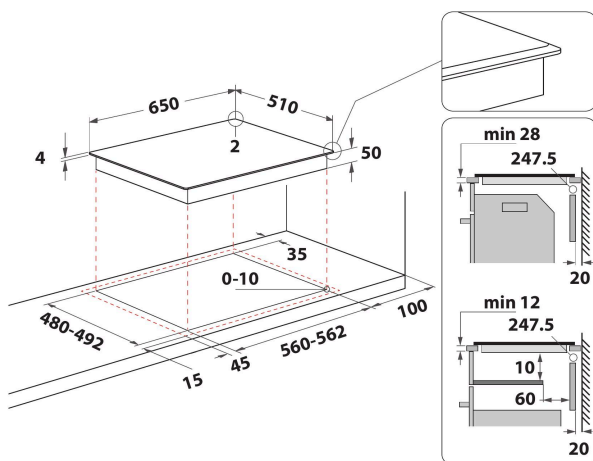

# WF S9365 BF/IXL

12NC: 859991579620

EAN-kode: 8003437601026

Whirlpool

SENSING THE DIFFERENCE

- Unik Ixelium overflatebehandling beskytter mot riper og gir enklere rengjøring
- 6th Sense teknologi
- Antall induksjonssoner som kan brukes samtidig: 4
- Lett å installere
- FlexiSide, fleksibel kokesone for store og små gryter
- Automatisk kjeleregistrering
- Restvarmeindikasjon
- Barnesikring
- Varmeskapfunksjon
- På/Av bryter
- Småkokefunksjon
- Lavtemperaturfunksjon for smelting
- 65 cm bred
- Timerfunksjon
- Enkel utskifting
- Svart glasskoketopp