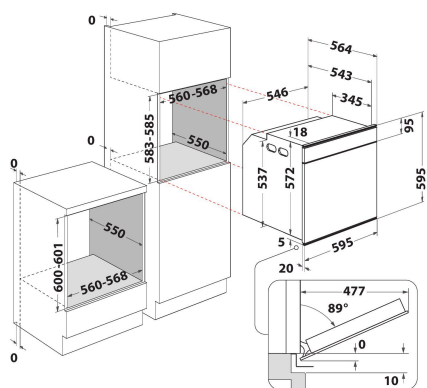

AKZM 8480 WH

12NC: 852584801110

GTIN (EAN) code: 8003437832994

Whirlpool

SENSING THE DIFFERENCE

ALAPTULAJDONSÁGOK

Termékcsoport	Sütő
Kereskedelmi elnevezés	AKZM 8480 WH
Termék színe	Fehér
Konstruktív kivitel	Beépíthető
Vezérlés módja	Mechanikus és elektronikus
Type of control settings	-
Minden főzőlap-kapcsoló be van építve?	Nem
Milyen főzőlapot tud vezérelni?	-
Automatikus programok	Igen
Áramfelvétel (A)	16
Feszültség (V)	220-240
Frekvencia (Hz)	50/60
Elektromos csatlakozókábel hossza (cm)	90
Csatlakozódugó típusa	Nem
Termékmélység 90°-ban nyitott ajtónál (mm)	-
Termékmagasság	595
Termék szélessége	595
Termékmélység	564
Minimális beépítési magasság	0
Minimális beépítési szélesség	0
Beépítési mélység	0
Nettó tömeg (kg)	39.5
Usable volume (of cavity)	73
Beépített tisztítórendszer	Pirolitikus
Grids of the cavity	1
Tartók/tálcák	2

MŰSZAKI ADATOK

Időzítő	-
Idővezérlés	Elektronikus
Időbeállítási opciók	Indítás és leállítás
Biztonsági eszköz	-
Belső világítás	Igen
Number of interior lights of the cavity	1
Position of interior lights of the cavity	Elöl
Oven guides of the cavity	Teleszkópos
Probe of the cavity	Nem