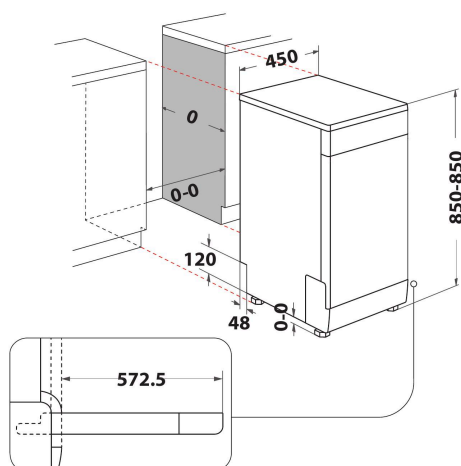

WSFO 3023 PF

12NC: 859991615360

Штрих-код (EAN) код: 8003437233449

Whirlpool

SENSING THE DIFFERENCE

- Тип встановлення: соло
- Клас енергоефективності A++
- 10 комплекти/комплектів
- Компактна модел шириною лише 45 см
- Технологія 6TH Sense
- Рівень шуму: 43 дБ(A)
- 9 л на цикл (2520 L per year)
- PowerCleanPro
- PowerCleanPro
- Третя корзина: Yes, fixed + handle plastic
- Самоочистний фільтер
- Відкладений старт 1-24 год.
- FlexiSpace
- Регульовна верхня корзина
- Мультизональне миття Multizone
- Використання таблетованого миючого засобу
- Програма Попереднє миття

Посудомийна машина Whirlpool: білий колір, вузька - WSFO 3023 PF

Характеристики посудомийної машини Whirlpool має: білий колір. Клас енергоефективності A++ для зменшення енергоспоживання. Регульовні ніжки для ідеальної стійкості навіть на не дуже рівній підлозі. Зручний таймер зворотного відліку повідомить про закінчення циклу миття. Інноваційна технологія забезпечить надзвичайно тихе і якісне миття.

Мультизона

Можливість активувати миття одного з кошиків посудомийної машини заощаджуючи витрати води та електроенергії.

Регульовні ніжки

Створено для вашої зручності. Посудомийні машини Whirlpool мають регульовні ніжки, які дозволять вам легко та швидко змінити висоту приладу відповідно до ваших потреб.

EcoFriendly технологія

Надзвичайна економія. Технологія 6th SENSE EcoFriendly полягає у використанні сенсорів, які постійно контролюють рівень забруднення, відповідним чином налаштовуючи параметри миття. Насолоджуйтесь ідеальним миттям та заощаджуйте до 50% енергії, води та часу* (* У порівнянні з мінімальним та максимальним споживанням ресурсів програм 6TH SENSE).

Дизайн ExtraSpace

Революція в організації простору. Унікальний дизайн ExtraSpace дозволяє завантажувати каструлі та пательні у нижньому кошику вертикально, дозволяючи тим самим розмістити ще до 10 додаткових тарілок. Зберігайте простір, заощаджуйте час.

Тиха робота

Тиха робота. Ваша посудомийна машина Whirlpool забезпечує якість миття та тиху роботу.

Технологія 6TH SENSE

Забудьте про попереднє миття. Технологія 6TH SENSE забезпечує якісне очищення без попереднього миття вручну або замочування, що допомагає заощадити воду та електроенергію.

Опція PowerClean Pro

Потужні струмені води забезпечують видалення навіть найстійкіших плям. Інтелектуальні сенсори визначають рівень бруду та адаптують тиск води відповідним чином.