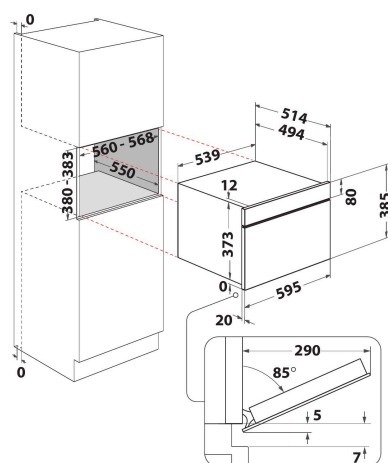

AMW 731/IX

12NC: 858773129900

EAN-kode: 8003437394843

Whirlpool

SENSING THE DIFFERENCE

- 6th Sense-sensorteknologi
- 6TH Sense CRISP-funksjon med CRISP-plate
- Crisp-funksjon, lag mat og bak på rekordtid
- Ovnsvolum: 31 liter
- Jet Start: hurtigstart på full effekt (30 sek/trykk)
- Jet Defrost-funksjon, rask og jevn tining
- Maks. mikrobølgeeffekt: 1000 W
- Gripevennlig håndtak
- Roterende bunnplate: Ø 32,5 cm
- Ventilasjon framme
- Døren åpnes nedover
- Medfølger: Crisp-panne
- Crisp-funksjon med Crisp-plate
- Favoritter
- 3 tilberedningsfunksjoner: mikrobølger, grill, crisp
- Grillrist
- Enkel rengjørings funksjon