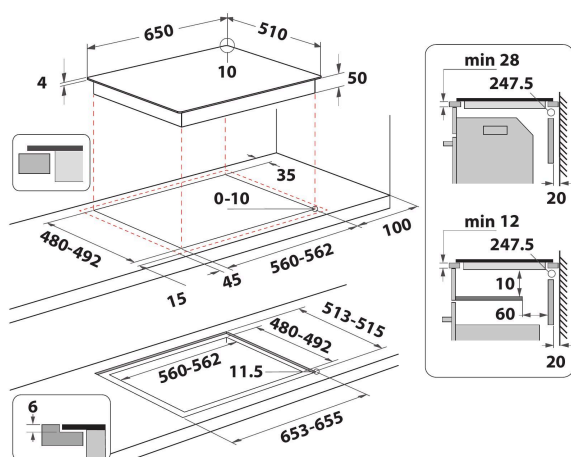

WF S8865 NE

12NC: 859991580570

EAN-kod: 8003437601477

Whirlpool

SENSING THE DIFFERENCE

- 6TH SENSE teknik
- Antal induktionszoner som kan användas samtidigt: 4
- Enkel att installera
- FlexiSide, flexibel kokzon för stora eller små grytor
- Automatisk kärllavkänning
- Restvärmeindikering
- Barnlås
- Varmhållningsfunktion
- På/Av-omkopplare
- Sjudningsfunktion
- Lågtemperaturfunktion för smältning
- 65 cm bred
- Timerfunktion
- Enkelt ersättningsbar
- Svart glasspishäll
- Antal zoner med booster: 4
- 4 Indikator för påslagen platta