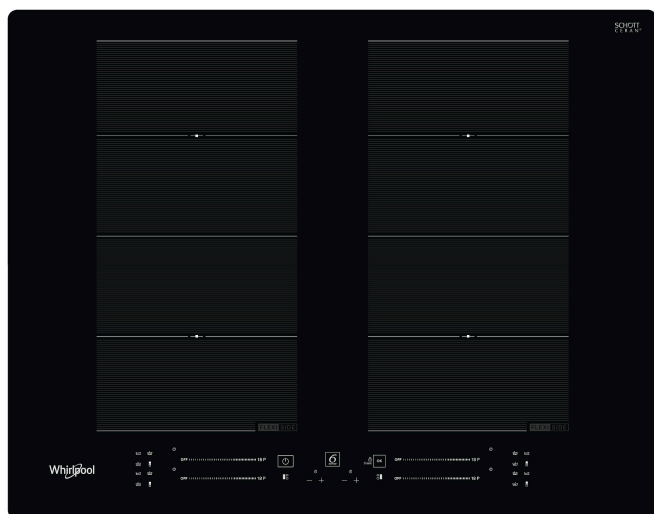

WF S8865 NE

12NC: 859991580570

EAN-kod: 8003437601477

Whirlpool

SENSING THE DIFFERENCE

- 6TH SENSE teknik
- Antal induktionszoner som kan användas samtidigt: 4
- Enkel att installera
- FlexiSide, flexibel kokzon för stora eller små grytor
- Automatisk kärllavkänning
- Restvärmeindikering
- Barnlås
- Varmhållningsfunktion
- På/Av-omkopplare
- Sjudningsfunktion
- Lågtemperaturfunktion för smältning
- 65 cm bred
- Timerfunktion
- Enkelt ersättningsbar
- Svart glasspishäll
- Antal zoner med booster: 4
- 4 Indikator för påslagen platta

Whirlpool induktionshäll - WF S8865 NE

4 induktionszoner. flexiCook-kokzon, två zoner som enkelt kan ställas om och fungera som en enda stor zon. Touchkontroll med skjutreglage som ger dig exakt kontroll över din matlagning och med vilken du med ett lätt tryck med fingret kan reglera temperaturen. Denna induktionshäll från Whirlpool är utrustad med: Avancerad teknik som värmer upp kastrullen, inte hällen, vilket minskar energispridningen och ger ett utmärkt tillagningsresultat. Elektrisk energiförsörjning.

Direktåtkomst med skjutreglage

Ett nytt användargränssnitt med dedikerade reglage för varje kokzon. Varje reglage mappas till motsvarande position på hällens yta för att göra den otroligt intuitiv att använda.