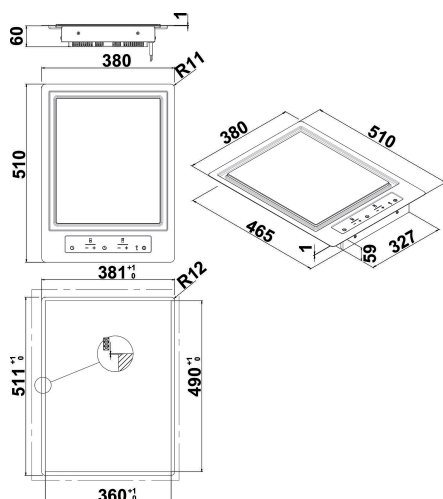

KHTD2 38510

12NC: 851349801000

Code EAN: 8003437219610

KitchenAid

CARACTERISTIQUES PRINCIPALES

Groupe de produit	Table de cuisson
Type de construction	Encastrable
Type de commande	Electronique
Types de dispositifs de réglage et d'alarme	-
Nombre de brûleurs	0
Nombre de foyers électriques	1
Nombre de plaques électriques	0
Nombre de plaques radiantes	0
Nombre de plaques halogènes	0
Nombre de plaques à induction	1
Nombre de zones de chauffe-plat électriques	0
Emplacement du bandeau de commande	Front
Matériau de base de la surface	Inox
Couleur principale du produit	Inox
Puissance de raccordement	3
Puissance de raccordement au gaz	0
Type de gaz	N/A
Intensité	12
Tension	220-240
Fréquence	50/60
Longueur du cordon électrique	100
Type de prise	Non
Raccordement au gaz	N/A
Largeur du produit	380
Hauteur du produit	64
Profondeur du produit	510
Hauteur minimale de la niche d'encastrement	30
Largeur minimale de la niche d'encastrement	360
Profondeur de la niche d'encastrement	490
Poids net	9.5
Programmes automatiques	Non