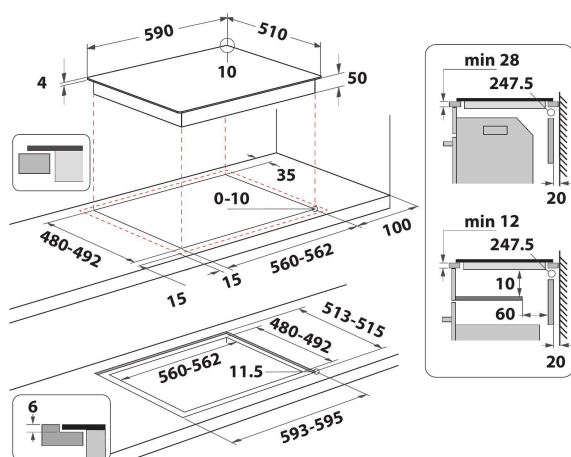

WS Q2160 NE

12NC: 859991581640

EAN-kode: 8003437601972

Whirlpool

SENSING THE DIFFERENCE

- 6th Sense teknologi
- Antall induksjonssoner som kan brukes samtidig: 4
- Lett å installere
- Automatisk kjeleregistrering
- Restvarmeindikasjon
- Barnesikring
- Varmeskapfunksjon
- På/Av bryter
- Småkokefunksjon
- Lavtemperaturfunksjon for smelting
- 60 cm bred
- Timerfunksjon
- Enkel utskifting
- Svart glasskoketopp
- Antall soner med booster: 4
- 4 Indikator for platen står på
- Total power declared: 7.2 kW

Whirlpool induksjonstopp - WS Q2160 NE

4 induksjonskokesoner. denne glasskeramiske induksjonplatetoppen fra Whirlpool har følgende egenskaper: Elegant teknologi som varmer opp pannen, ikke platetoppen, og dermed reduserer energispredning og gir et perfekt resultat. Elektrisk strømforsyning.

Direct mapping

Det nye brukergrensesnittet gir en mer intuitiv interaksjon med koketoppen. Den kartlegger naturligvis kokesonene for å gi forbrukerne en klar forståelse av kontrollene for hver sone.

Induksjonsteknologi

Raskere, mer energieffektiv matlaging. Induksjonsteknologi varmer pannen, ikke koketoppen, reduserer spredning av energien med 10 %, og gir perfekte resultater.

Energikontroll

Enestående energieffektivitet. Med energikontrollfunksjonen kan du stille inn koketoppens effektnivå, så du unngår å overbelaste strømmettet i boligen.

Smeltefunksjon

Perfekt matlaging ved lave temperaturer. Smeltefunksjonen lar deg koke ved svært lave temperaturer, og gir deg idealløsningen for å smelte sjokolade, smør, og for å lage lette, delikate sauser.

Hold varm

Varme måltider, når som helst. Hold varm-funksjonen, med lavt strømforbruk, forhindrer at maten kjøles ned mens resten av måltidet er under tilberedning.

Småkokefunksjonen

Strålende småkoking. Småkokefunksjonen gir deg perfekte resultater for oppskrifter med langsom koking, og hindrer maten fra å bli seig og tørr.

Fin, praktisk design

Våre platetopper har både en fin og funksjonell design - veldig enkle å holde skinnende rene.

Forsterker

Nyt superrask koketid med Booster kokesone.

Forsterker 3 kW

Oppnå ideelle resultater, raskere. Denne Whirlpool koketoppen har en 3 kW forsterker for raskere, mer effektiv oppvarming.