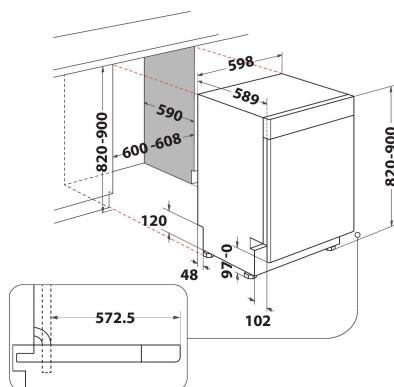

WU0 3T333 PF

12NC: 869991627080

EAN-kod: 8003437620409

Whirlpool

SENSING THE DIFFERENCE

PRODUKTEGENSKAPER

Konstruktion	Inbyggd
Installationstyp	Underbyggd
Typ av reglage	Elektronisk
Typ av kontrollinställning och signalenheter	-
Demonterbar toppskiva	N/A
Färg	Vit
Anslutningseffekt	1900
Ström	10
Spänning	220-240
Frekvens	50
Nätkabelns längd	130
Elkontakt	Schuko
Längd, tilloppsslang	155
Längd, avloppsslang	150
Justerbara fötter	Ja, justerbara framifrån
Höjd	820
Bredd	598
Djup	590
Min inbyggnadshöjd i nisch	820
Max inbyggnadshöjd i nisch	900
Min inbyggnadsbredd i nisch	600
Max inbyggnadsbredd i nisch	600
Inbyggnadsdjup i nisch	590
Nettovikt	47
Bruttovikt	49