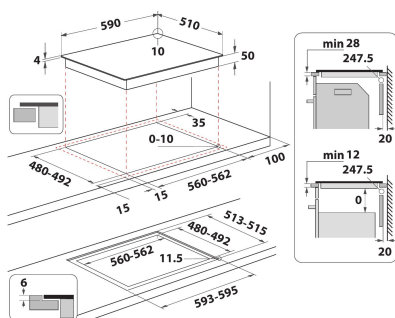

WS Q2160 NE

12NC: 859991581640

Code EAN: 8003437601972

SENSING THE DIFFERENCE

CARACTERISTIQUES PRINCIPALES

Groupe de produit	Table de cuisson
Type de construction	Encastrable
Type de commande	Electronique
Types de dispositifs de réglage et d'alarme	-
Nombre de brûleurs	0
Nombre de foyers électriques	4
Nombre de plaques électriques	0
Nombre de plaques radiantes	4
Nombre de plaques halogènes	0
Nombre de plaques à induction	4
Nombre de zones de chauffe-plat électriques	0
Emplacement du bandeau de commande	Front
Matériau de base de la surface	Céramique verre
Couleur principale du produit	Noir
Puissance de raccordement	7200
Puissance de raccordement au gaz	0
Type de gaz	N/A
Intensité	31,3
Tension	220-240
Fréquence	50/60
Longueur du cordon électrique	120
Type de prise	Non
Raccordement au gaz	N/A