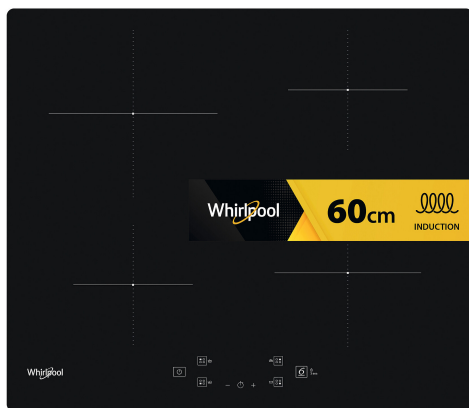

WS Q2160 NE

12NC: 859991581640

Code EAN: 8003437601972

SENSING THE DIFFERENCE

CARACTERISTIQUES PRINCIPALES

Groupe de produit	Table de cuisson
Type de construction	Encastrable
Type de commande	Electronique
Types de dispositifs de réglage et d'alarme	-
Nombre de brûleurs	0
Nombre de foyers électriques	4
Nombre de plaques électriques	0
Nombre de plaques radiantes	4
Nombre de plaques halogènes	0
Nombre de plaques à induction	4
Nombre de zones de chauffe-plat électriques	0
Emplacement du bandeau de commande	Front
Matériau de base de la surface	Céramique verre
Couleur principale du produit	Noir
Puissance de raccordement	7200
Puissance de raccordement au gaz	0
Type de gaz	N/A
Intensité	31,3
Tension	220-240
Fréquence	50/60
Longueur du cordon électrique	120
Type de prise	Non
Raccordement au gaz	N/A