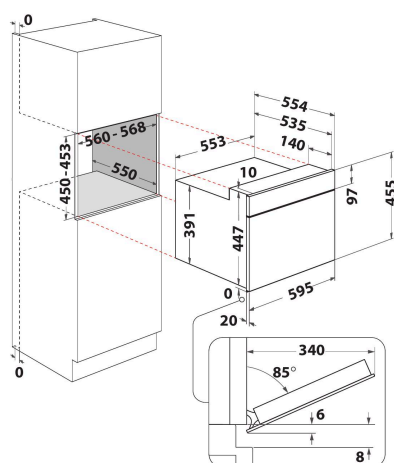

AMW 9605/NB

12NC: 859991591730

Código EAN: 8003437396533

Whirlpool

SENSING THE DIFFERENCE

- Tecnología 6TH Sense
- Función CRISP 6TH Sense con plato CRISP
- Crisp
- Cavity de 40 L
- Jet Start
- Jet Defrost
- Aire Forzado (50-250°C)
- Turbo Grill
- Bread Defrost
- Microondas de 900 W
- Asa sobresaliente
- Plato giratorio de 36 cm
- Ventilación frontal
- Puerta abatible
- Plato Crisp
- Función Crisp con plato Crisp
- Menú favoritos