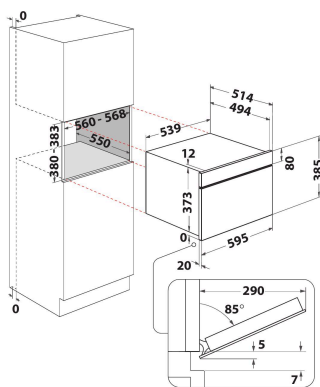

AMW 730/WH

12NC: 858773001940

EAN koda: 8003437394997

Whirlpool

SENSING THE DIFFERENCE

ZÁKLADNÉ INFORMÁCIE

Skupina izdelkov	Mikrovalovna pečica
Komercialna oznaka izdelka	AMW 730/WH
Osnovna barva izdelka	White
Tip mikrovalovne pečice	Mikrovalovi s funkcijo žara
Tip konstrukcije	Vgrajeni
Način upravljanja	Elektronsko
Vrsta naprav za upravljanje in vrsta signalnih naprav	LCD
Dodatni način kuhanja - z žarom	Da
Funkcija Crisp	Da
Steam	Ne
Dodatni način kuhanja - z ventilatorjem	Ne
Ura	Da
Avtomatski programi	Da
Višina izdelka	385
Širina izdelka	595
Globina izdelka	468
Minimalna višina vgradne niše	380
Minimalna širina vgradne niše	556
Globina vgradne niše	550
Neto masa	27
Prostornina prostora za peko	31
Vrtljiva plošča	Da
Premer vrtljive plošče	325
Vgrajen sistem čiščenja	Ne

TECHNICKÉ INFORMÁCIE

Tok	10
Napetost	230
Frekvenca	50
Dolžina priključnega kabla	135
Tip vtiča	Schuko
Časovnik	Ne
Moč žara	800
Vrsta žara	Kvarčni
Material prostora za peko	Nerjavno jeklo
Notranja luč	Da
Dodatni način kuhanja - z žarom	Da
Položaj notranjih luči	Right side