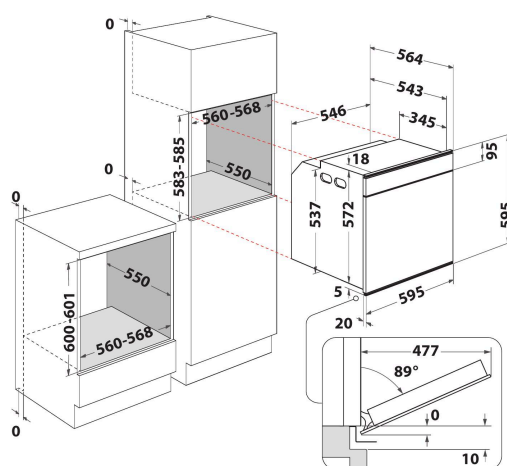

W9 OM2 4S1 P BSS

12NC: 859991569260

EAN-kode: 8003437835131

Whirlpool

SENSING THE DIFFERENCE

- 6TH SENSE automatiske programmer
- WiFi-tilkobling, kan styres med 6TH SENSE Live App
- Opptil 60 ulike assisterende matlagingsprogrammer
- Pyrolytisk rengjøringsystem
- Energiklasse A+
- Ovnsvolum: 73 liter
- Cook4: bak og lag mat på opptil 4 nivåer samtidig
- Ready2Cook, mulig å starte tilberedningen uten å forvarme ovnen (automatisk program)
- Tinefunksjon
- Varmluftsfunksjon
- Grill
- Ovnsvegger med emalje som er lette å rengjøre
- Turbo grill funksjon
- Maxi tilberedning
- Spesialprogram for bakverk
- Pizza / brød funksjon