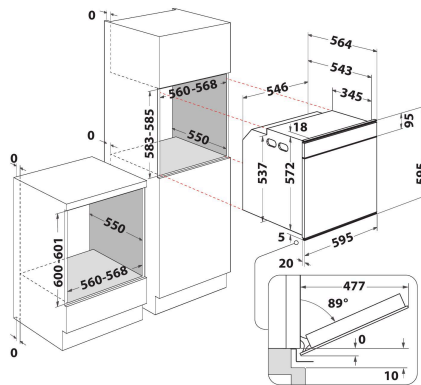

W7 OM4 4BPS1 P

12NC: 859991541610

EAN-koodi: 8003437834561

Whirlpool

SENSING THE DIFFERENCE

TUOTTEEN AVAINTIEDOT

Tuoteryhmä	Uuni
Kaupallinen koodi	W7 OM4 4BPS1 P
Tuotteen pääväri	Ruostumaton teräs
Rakenteen tyyppi	Kalusteisiin sijoitettava
Ohjauksen tyyppi	Elektroninen
Ohjaus- ja signaalilaitteiden tyyppi	-
Onko keittotasoiissa integroituja säätimiä?	Ei
Millaisia keittotasoja voidaan käyttää?	-
Automaattiset ohjelmat	On
Virta	16
Jännite	220-240
Taajuus	50/60
Virtajohdon pituus	90
Pistokkeen tyyppi	Ei
Syvyys luukun ollessa auki 90 astetta	-
Tuotteen korkeus	595
Tuotteen leveys	595
Tuotteen syvyys	564
Asennustilan minimikorkeus	0
Asennustilan minimileveys	0
Asennustilan syvyys	0
Nettopaino	40,5
Sisätilan käytettävissä oleva tilavuus	73
Puhdistusjärjestelmä	Pyrolyysi
Ritilät	2
Leivinpellit	2