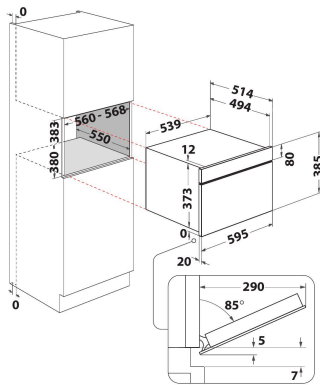

AMW 730/NB

12NC: 858773001920

EAN-nummer: 8003437395000

Whirlpool

SENSING THE DIFFERENCE

PRODUKTEGENSKABER

| | |
|----------------------------|------------------|
| Produktgruppe | Mikrobølgeovn |
| Modelbetegnelse | AMW 730/NB |
| Primærfarve | Sort |
| Mikrobølgeovnstype | Mikrobølge+Grill |
| Installation | Indbygning |
| Betjeningstype | Elektronisk |
| Display- og betjeningstype | LCD |
| Grillfunktion | Ja |
| Crisp | Ja |
| Steam | Nej |
| Tilberedning med varmluft | Nej |
| Ur | Ja |
| Automatikprogrammer | Ja |
| Højde | 385 |
| Bredde | 595 |
| Dybde | 468 |
| Minimums indbygningshøjde | 380 |
| Minimums indbygningsbredde | 556 |
| Indbygningsmål, dybde | 550 |
| Nettovægt | 27 |
| Kapacitet | 31 |
| Drejetallerken | Ja |
| Diameter på drejetallerken | 325 |
| Rengøring i ovnrum | Nej |

TEKNISKE EGENSKABER

| | |
|-----------------------------|---------------|
| El-tilslutning (A) | 10 |
| Elementspænding | 230 |
| Frekvens | 50 |
| Længde på elledning | 135 |
| Stiktype | Schuko |
| Timer | Nej |
| Grilleffekt | 800 |
| Grilltype | Quartz |
| Ovnrumsmateriale | Rustfrit stål |
| Indvendigt lys | Ja |
| Grillfunktion | Ja |
| Placering af indvendigt lys | Right side |