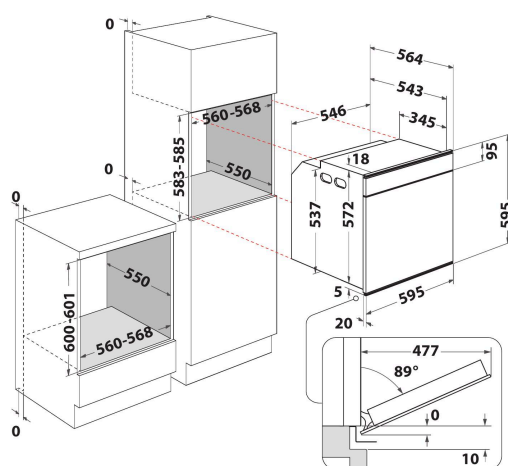

- Tehnologia 6TH Sense
- Sistem de curățare pirolitică
- Clasă energetică A+
- Cavitare 73 litri
- Cook3
- Ready2Cook
- Preparare cu ventilator cu funcția aer forțat
- Ventilator turbo
- Grill
- Interior emailat ușor de curățat
- Funcție Turbo Grill
- Coacere Maxi
- Funcție Produse de patiserie
- Funcția Pâine/Pizza
- Menținere La Cald
- Ușă de închidere lentă
- Dospire

Tehnologia AI 6-LEA SIMȚ - gama Absolute

Rețete în trei pași. Obține întotdeauna rezultate remarcabile. Datorită butonului central, poți seta cuptorul în trei pași simpli. Selectează una din cele 6 rețete presetate și cuptorul tău va seta automat funcția de preparare dedicată și va propune timpul și intervalul de temperatură corespunzător.

Ready2cook

Nu este necesară preîncălzirea. Funcția Ready2Cook utilizează un sistem puternic cu convecție pentru a atinge repede temperatura corespunzătoare, eliminând complet necesitatea preîncălzirii.

Cook3

Fără amestecarea aromelor. Datorită funcției inovatoare Cook3, poți găti până la trei preparate diferite în același timp, fără a exista riscul ca aromele să se amestece.

Aer forțat

Păstrează gustul preparatului. Datorită tehnologiei Aer forțat, aerul preîncălzit circulă în interiorul cuptorului prin intermediul unui sistem cu convecție inovator, permițându-ți să obții preparate fragede și suculente.

Închidere amortizată - Soft closing

Închidere amortizată. Datorită balamalelor cu închidere amortizată, ușa cuptorului se închide fără efort, printr-o mișcare ușoară și silențioasă.

Design gama Absolute

Gama Absolute. Admiră frumusețea performanței obținute. Cu un design atemporal și performanțe de neegalat, gama Absolute este proiectată pentru bucătării moderne, de înaltă tehnologie. Echipeate cu tehnologia inovatoare AL 6-LEA SIMȚ, cuptoarele gamei Absolute pot fi setate în trei pași simpli pentru a obține rezultate perfecte. Flexibilitate maximă și ușurință în utilizare cu un aspect distinctiv și finisaje originale.