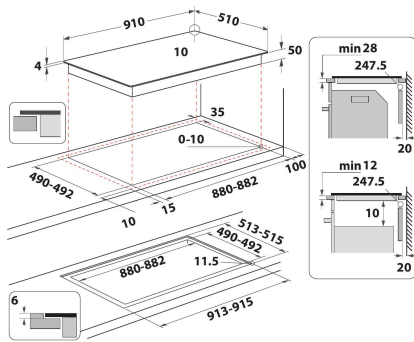

## ALAPTULAJDONSÁGOK

Termékcsoport	Főzőlap
Konstruációs kivitel	Beépíthető
Vezérlés módja	Elektronikus
Type of control settings	-
Gázégők száma	0
Elektromos főzőzónák száma	5
Elektromos lapok száma	0
Elektromos főzőlapok száma	0
Halogén főzőzónák száma	0
Indukciós zónák száma	5
Elektromos melegítőzónák száma	0
Kezelőpanel helye	Front
Alapfelület anyaga	Ceramic Glass
Termék színe	Fekete
Elektromos csatlakozási érték (W)	11100
Gáz csatlakozási érték (W)	0
Gázfajta	Nincs adat
Áramfelvétel (A)	48
Feszültség (V)	220-240
Frekvencia (Hz)	50/60
Elektromos csatlakozókábel hossza (cm)	150
Csatlakozódugó típusa	Nem
Gázcsatlakozás	Nincs adat
Termék szélessége	910
Termékmagasság	54
Termékmélység	510
Minimális beépítési magasság	28
Minimális beépítési szélesség	880
Beépítési mélység	490
Nettó tömeg (kg)	17.9
Automatikus programok	Igen