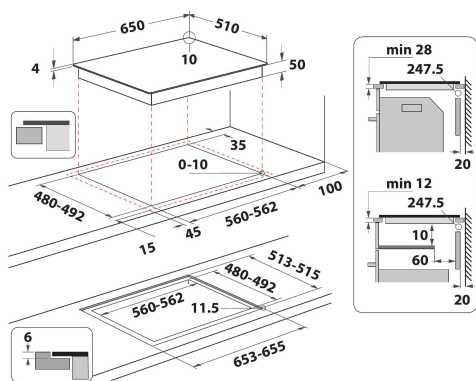

WF S2765 NE/IXL

12NC: 859991573720

GTIN (EAN) kood: 8003437238567

Whirlpool

SENSING THE DIFFERENCE

PÕHIOMADUSED

Tootegrupp	Pliidiplaat
Konstruksiooni tüüp	Integreeritav
Juhtimistüüp	Elektroniline
Juhtsätete tüüp	-
Gaasipõletite arv	0
Elektriliste keedualade arv	4
Kuumutusplaatide arv	0
Kiirgusplaatide arv	0
Halogeenplaatide arv	0
Induktsioonplaatide arv	4
Elektriliste soojendustsoomide arv	0
Juhtpaneeli asukoht	Ees
Peamine pinnamaterjal	Klaas
Toote põhivärv	Must
Elektriühenduse võimsus (W)	7200
Gaasiühenduse võimsus (W)	0
Gaasi tüüp	Ei ole kohaldatav
Voolutugevus (A)	31,3
Pinge (V)	220-240
Sagedus (Hz)	50/60
Toitejuhtme pikkus (cm)	120
Pistiku tüüp	Ei
Gaasiühendus	Ei ole kohaldatav
Toote laius	650
Toote kõrgus	54
Toote sügavus	510
Orva min. kõrgus	28
Orva min. laius	560
Orva sügavus	480
Netokaal (kg)	10.5
Automaatprogrammid	Jah

TEHNILISED OMADUSED

Toitetähis	Jah
Tähiste arv	4
Reguleerimistüüp	Induktsioon
Kaane tüüp	Ilma
Jääksoojuse tähis	Separate
Toitelüliti	Jah
Ohutusseade	-
Taimer	Jah

ENERGIAMÄRGIS

Sisendvõimsus

Elektriline