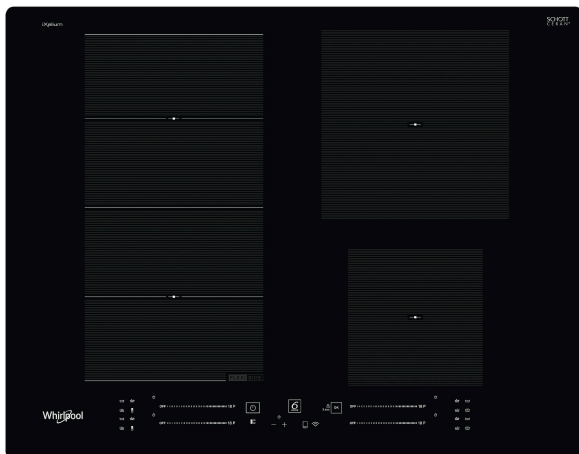

WF S2765 NE/IXL

12NC: 859991573720

GTIN (EAN) kood: 8003437238567

Whirlpool

SENSING THE DIFFERENCE

PÕHIOMADUSED

Tootegrupp	Pliidiplaat
Konstruksiooni tüüp	Integreeritav
Juhtimistüüp	Elektroniline
Juhtsätete tüüp	-
Gaasipõletite arv	0
Elektriliste keedualade arv	4
Kuumutusplaatide arv	0
Kiirgusplaatide arv	0
Halogeenplaatide arv	0
Induktsioonplaatide arv	4
Elektriliste soojendustsoomide arv	0
Juhtpaneeli asukoht	Ees
Peamine pinnamaterjal	Klaas
Toote põhivärv	Must
Elektriühenduse võimsus (W)	7200
Gaasiühenduse võimsus (W)	0
Gaasi tüüp	Ei ole kohaldatav
Voolutugevus (A)	31,3
Pinge (V)	220-240
Sagedus (Hz)	50/60
Toitejuhtme pikkus (cm)	120
Pistiku tüüp	Ei
Gaasiühendus	Ei ole kohaldatav
Toote laius	650
Toote kõrgus	54
Toote sügavus	510
Orva min. kõrgus	28
Orva min. laius	560
Orva sügavus	480
Netokaal (kg)	10.5
Automaatprogrammid	Jah

TEHNILISED OMADUSED

Toitetähis	Jah
Tähiste arv	4
Reguleerimistüüp	Induktsioon
Kaane tüüp	Ilma
Jääksoojuse tähis	Separate
Toitelüliti	Jah
Ohutusseade	-
Taimer	Jah

ENERGIAMÄRGIS

Sisendvõimsus

Elektriline