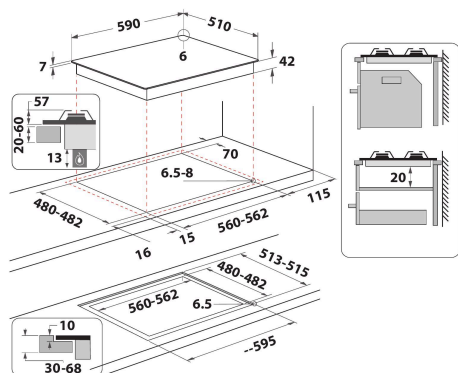

AKT 6465/NB

12NC: 859991029980

GTIN (EAN) kods: 8003437831362

Whirlpool

SENSING THE DIFFERENCE

GALVENĀS IEZĪMES

Produktu grupa	Sildvirsmā
Konstrukcijas veids	Iebūvēts
Vadības veids	Mehāniskais
Vadības iestatījumu veids	Slēdzis
Gāzes degļu skaits	4
Elektrisko gatavošanas zonu skaits	0
Elektrisko plāksņu skaits	0
Siltuma starojuma plāksņu skaits	0
Halogēna plāksņu skaits	0
Indukcijas plāksņu skaits	0
Elektrisko sildzonu skaits	0
Vadības paneļa novietojums	Priekšpusē
Virsmas pamatmateriāls	Stikls
Produkta pamatkrāsa	Melns
Elektriskā pieslēguma jauda (W)	0
Gāzes pieslēguma jauda (W)	7800
Gāzes veids	G20
Strāva (A)	0,6
Voltāža (V)	220-240
Frekvence (Hz)	50/60
Elektrības vada garums (cm)	85
Kontaktdakšas veids	Nē
Gāzes pieslēgums	Nav piemērojams
Produkta platums	590
Produkta augstums	49
Produkta dziļums	510
Minimālais nišas augstums	41
Minimālais nišas platums	560
Nišas dziļums	490
Neto svars (kg)	12.1
Automātiskās programmas	Nē