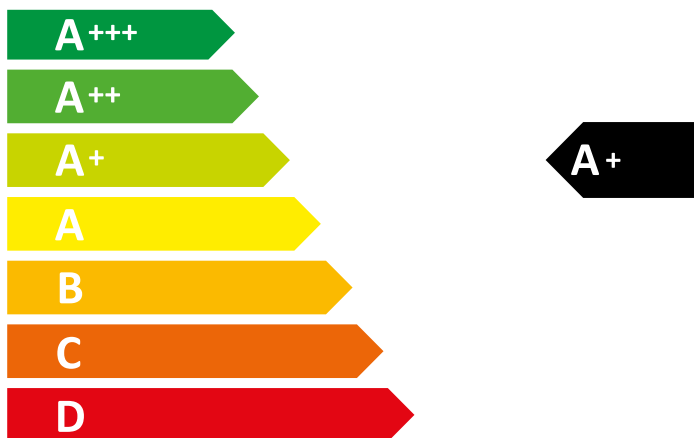

ENERG

енергия · ενεργεια

WHIRLPOOL

WOI6A81PT1SBAF

73 L

0.64 kWh/cycle*

0.87 kWh/cycle*

* цикл · cyklus · portion · zykus · πρόγραμμα · ciclo · tsükkel · ohjelma · ciklus
ciklas · cikls · ciklu · cyclus · cykl · ciclu · program · cykel