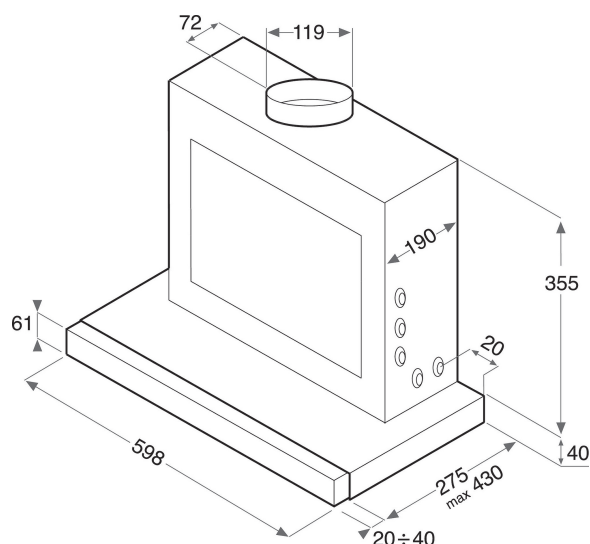

# AKR 634 GY/2

12NC: 857863401050

EAN-kod: 8003437756610

Whirlpool

SENSING THE DIFFERENCE

- Maximal ljudnivå: 61 dB(A) re 1 pW
- Ljudnivå (min. - max.): 52-61 dB(A) re 1 pW
- Kapacitet (min - max): 240 - 400 m<sup>3</sup>/h
- Max. kapacitet (frånluft): 400 m<sup>3</sup>/tim
- Energiklass E
- 3 hastighetslägen
- Kontroller på ovsidan
- 2 Halogen, 56 W lampor
- 1 x 240 W motor
- Mekanisk Slider
- 2 Tvättbart aluminium filter
- Fettfiltrering, effektivitetsklass: C
- Belysning, effektivitetsklass: : G
- Flödesdynamisk effektivitetsklass: F
- Funktionsläge: Luftutsug, omcirkulerad luft
- 1 Motor
- Motoreffekt: 240 W