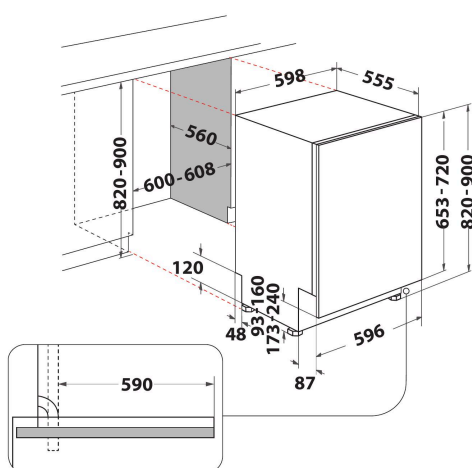

WIO 3T133 PLE

12NC: 859991603820

Штрих-код (EAN) код: 8003437611087

Whirlpool

SENSING THE DIFFERENCE

- Тип встановлення: вбудовання
- Клас енергоефективності A+++
- 14 комплекти/комплектів
- Технологія 6TH Sense
- Рівень шуму: 43 дБ(А)
- 9.5 л на цикл (2660 L per year)
- PowerCleanPro
- PowerCleanPro
- Третя корзина: Yes, flexible + handle inox
- Самоочистний фільтер
- Відкладений старт 1-12 год.
- Програма Тихе миття (Silent)
- FlexiSpace
- Регульовна верхня корзина
- Мультизональне миття Multizone
- Використання таблетованого миючого засобу
- Програма Гігієнічне миття Hygienic+

Посудомийна машина Whirlpool інтегрована: колір нержавіючої сталі, повногабаритна - WIO 3T133 PLE

Характеристики інтегрованої посудомийної машини Whirlpool: колір нержавіючої сталі. Клас енергоефективності A+++ для виняткової економії. Регульовні ніжки для ідеальної стійкості навіть на не дуже рівній підлозі. Інноваційна технологія забезпечить надзвичайно тихе і якісне миття. Висока якість миття для надзвичайно чистого посуду.

Система сушіння NaturalDry

Автоматичне відкриття дверцят по завершенні програми для ще кращого та більш натурального сушіння. Ця система гарантує вищу ефективність та кращі результати сушіння.

Мультизона

Можливість активувати миття одного з кошиків посудомийної машини заощаджуючи витрати води та електроенергії.

Регульовні ніжки

Створено для вашої зручності. Посудомийні машини Whirlpool мають регульовні ніжки, які дозволяють вам легко та швидко змінити висоту приладу відповідно до ваших потреб.

Третій кошик

Не обмежуйте себе у просторі. Ваша посудомийна машина Whirlpool має третій кошик - ідеальне рішення для додаткового завантаження, тому вам ніколи не бракуватиме місця.

Тиха робота

Тиха робота. Ваша посудомийна машина Whirlpool забезпечує якість миття та тиху роботу.

Технологія 6TH SENSE

Забудьте про попереднє миття. Технологія 6TH SENSE забезпечує якісне очищення без попереднього миття вручну або замочування, що допомагає заощадити воду та електроенергію.

Опція PowerClean Pro

Потужні струмені води забезпечують видалення навіть найстійкіших плям. Інтелектуальні сенсори визначають рівень бруду та адаптують тиск води відповідним чином.

EcoFriendly технологія

Надзвичайна економія. Технологія 6th SENSE EcoFriendly полягає у використанні сенсорів, які постійно контролюють рівень забруднення, відповідним чином налаштовуючи параметри миття. Насолоджуйтесь ідеальним миттям та заощаджуйте до 50% енергії, води та часу* (* У порівнянні з мінімальним та максимальним споживанням ресурсів програм 6TH SENSE).