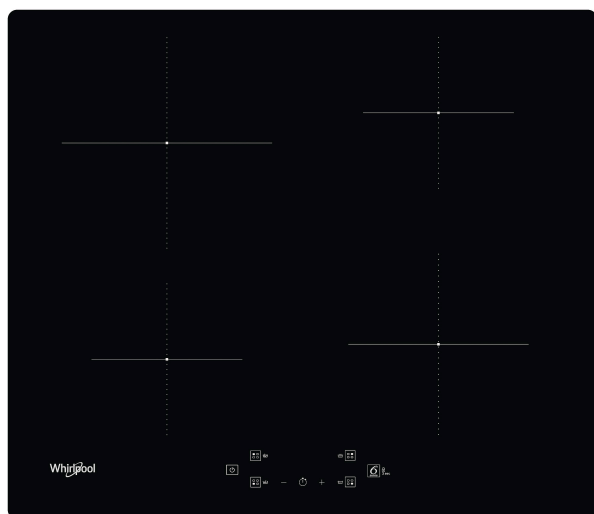

WS Q7360 NE

12NC: 859991591960

EAN-kode: 8003437606090

Whirlpool

SENSING THE DIFFERENCE

Whirlpool induksjonstopp - WS Q7360 NE

4 induksjonskokesoner. denne glasskeramiske induksjonplatetoppen fra Whirlpool har følgende egenskaper: Elegant teknologi som varmer opp pannen, ikke platetoppen, og dermed reduserer energispredning og gir et perfekt resultat. Elektrisk strømforsyning.

Direct mapping

Det nye brukergrensesnittet gir en mer intuitiv interaksjon med koketoppen. Den kartlegger naturligvis kokesonene for å gi forbrukerne en klar forståelse av kontrollene for hver sone.

Induksjonsteknologi