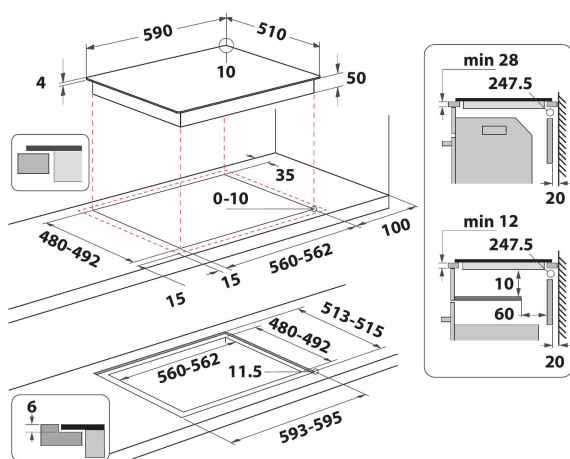

- 6th Sense teknologi
- Antall induksjonssoner som kan brukes samtidig: 4
- Lett å installere
- Automatisk kjeleregistrering
- Restvarmeindikasjon
- Barnesikring
- Varmeskapfunksjon
- På/Av bryter
- Småkokefunksjon
- Lavtemperaturfunksjon for smelting
- 60 cm bred
- Timerfunksjon
- Enkel utskifting
- Svart glasskoketopp
- Antall soner med booster: 4
- 4 Indikator for platen står på
- Total power declared: 7.2 kW