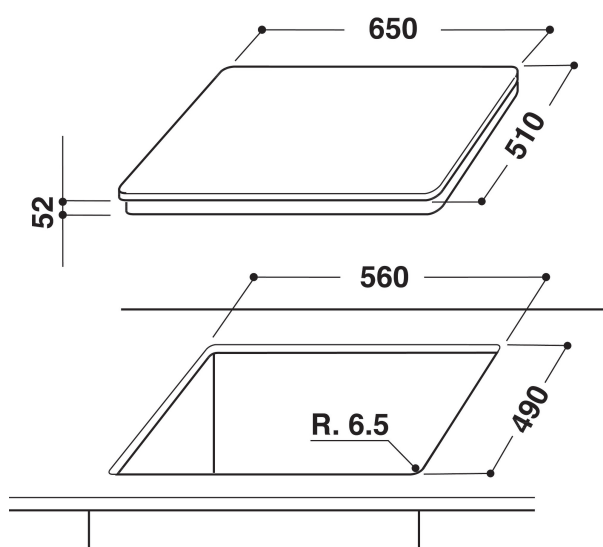

KHID4 65510

12NC: 851348301000

Code EAN: 8003437831843

KitchenAid

CARACTERISTIQUES PRINCIPALES

Groupe de produit	Table de cuisson
Type de construction	Encastrable
Type de commande	Electronique
Types de dispositifs de réglage et d'alarme	-
Nombre de brûleurs	0
Nombre de foyers électriques	4
Nombre de plaques électriques	0
Nombre de plaques radiantes	0
Nombre de plaques halogènes	0
Nombre de plaques à induction	4
Nombre de zones de chauffe-plat électriques	0
Emplacement du bandeau de commande	Front
Matériau de base de la surface	Verre
Couleur principale du produit	Noir
Puissance de raccordement	7200
Puissance de raccordement au gaz	0
Intensité	31,3
Tension	230
Fréquence	50/60
Longueur du cordon électrique	150
Type de prise	Non
Raccordement au gaz	N/A
Largeur du produit	655
Hauteur du produit	56
Profondeur du produit	515
Hauteur minimale de la niche d'encastrement	30
Largeur minimale de la niche d'encastrement	560
Profondeur de la niche d'encastrement	490
Poids net	13.3
Programmes automatiques	Non