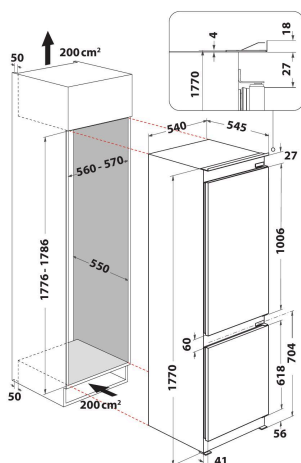

ART 872/A+/NF

12NC: 856488496000

Штрих-код (EAN) код: 8003437039867

Whirlpool

SENSING THE DIFFERENCE

- Клас енергоефективності A+
- 6TH SENSE *контрольсвіжості*
- Загальний корисний об'єм: 264 л (201 л холодильник + 63 л морозильник)
- Розміри (ВхШхГ): 1770x540x545 мм
- Перенавішувані двері
- Рівень шуму: 38 дБ(A)
- Морозильна камера *NoFrost*
- Кліматичний клас SN-T
- Об'єм заморожування: 6 кг/24 г
- Відсік для швидкого заморожування
- Сигнал відкритих дверей
- Автоматична система розморожування в холодильному відділенні
- Час підвищення температури 16 год
- Температура, що регулюється
- Статична система охолодження з вентиляванням

Холодильник Whirlpool з нижньою морозильною камерою вбудований: з системою frost free - ART 872/A+/NF

Характеристики вбудованого холодильника Whirlpool з нижньою морозильною камерою: білий колір Технологія No Frost, яка перешкоджає утворенню інію за рахунок зниження рівня вологості. Склолі поліці надають зовнішньому вигляду елегантності та надійності. Вентилятор, що забезпечує рівномірний та плавний потік повітря для ще кращої вентиляції. Унікальна технологія 6th SENSE FreshControl автоматично встановлює температуру та рівень вологості, зберігаючи свіжість Ваших продуктів якомога довше.