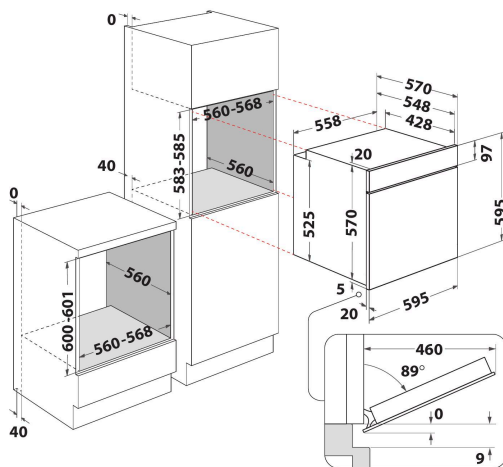

- Піролітична система очищення
- Клас енергоефективності A+
- Об'єм камери 71 л
- Cook3
- Програма приготування: Примусова вентиляція+вентилятор
- Гриль
- Емаль простого очищення
- Функція Турбо-гриль
- Великі порції
- Функція Хліб/Піца
- Примусова вентиляція ЕКО
- Дотягувач Soft Closing
- Підйом тіста
- Спеціальні функції
- Програма приготування: Конвекція
- Утоплювані ручки

Multifunction 8

Численні методи приготування їжі. Функція Multifunction 8 пропонує гнучкі можливі варіанти приготування для забезпечення ідеальних результатів, за будь-яким рецептом.

Cook3

Без змішування запахів. З інноваційною функцією Cook3 можна приготувати до трьох страв одночасно без змішування ароматів.

Примусова вентиляція

Збережіть смак. Завдяки технології примусової вентиляції та новій системі конвекції розігріте повітря рівномірно циркулює у духовій шафі, забезпечує соковиті та смачні страви.

Дотягувач SoftClosing

Плавне закриття. Ваша духовка шафа закриватиметься легко та тихо завдяки новому дотягувачу SoftClosing.

Естетика Absolute

Колекція Absolute. Оцініть красу виконання. Колекція Absolute розроблена для сучасних високотехнологічних кухонь, її вирізняє футуристичний дизайн та неперевершена продуктивність. Печі Absolute оснащено інноваційною технологією BTN SENSE, їх можна встановити всього в три кроки. Максимальна гнучкість та легкість у користуванні, самобутній вигляд та оригінальне оздоблення.

Піролітична технологія

Бездоганне прибирання за дотиком до кнопки. Піролітична технологія використовує високотемпературний цикл спалювання харчових залишків на попіл, який може потім бути легко змахнути губкою. Скляні панелі, що відбивають тепло, у двері духовки гарантують, що зовнішня температура залишається низькою для додаткової безпеки.