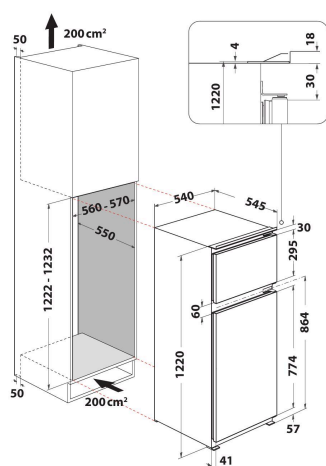

ART 375/A+

12NC: 856437001000

EAN-kod: 8003437038815

Whirlpool

SENSING THE DIFFERENCE

- Energiklass A+
- Kapacitet, netto: 173 liter (Kyl / Frys:: 133 / 40 l.)
- Mått HxBxD: 1220x540x545 mm
- Omhängbara dörrar
- Ljudnivå: 36 dB(A)
- Klimatklass SN-T
- Infrysningkapacitet: 2.5 Kg/24 h
- Automatiskt avfrostningssystem
- Temperaturhöjningstid 15 h
- Typ av belysning: Incandescent bulb
- Kylsystem för kylskåpsutrymmet: Över-/undervärme
- Fryssystem för frysutrymmet: Statisk
- 3 justerbara dörrhyllor
- Nisch HxBxD: 1222x550x550 mm
- Rails on fridge drawer
- 2 frukt-/grönsakslådor
- 1 hylla i frysens