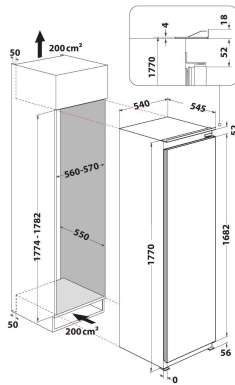

## TUOTTEEN AVAINTIEDOT

Tuoteryhmä	Pakastin
Kaupallinen koodi	AFB 1840 A+
EAN-koodi	8003437041365
Rakenteen tyyppi	Kalusteisiin sijoitettava
Asennuksen tyyppi	Kokonaan kalustepeitteinen
Ohjauksen tyyppi	Elektroninen
Tuotteen pääväri	Valkoinen
Liitännän arvo	130
Virta	16
Jännite	220-240
Taajuus	50
Virtajohdon pituus	245
Pistokkeen tyyppi	Schuko
Laitteen nettotilavuus	209
Tuotteen korkeus	1771
Tuotteen leveys	540
Tuotteen syvyys	545
Jalkojen maksimisäätökorkeus	0
Nettopaino	57
Bruttopaino	59
Oven sarana	Oikealla, vaihdettavissa