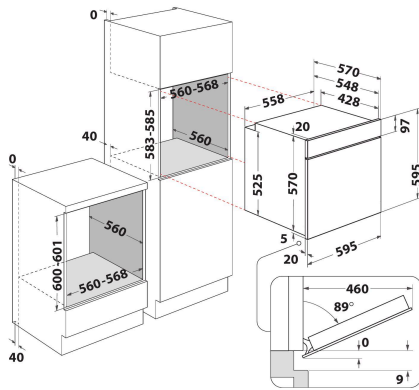

OMK58CU1SX

12NC: 859991660070

GTIN (EAN) code: 8003437939365

Whirlpool

SENSING THE DIFFERENCE

ALAPTULAJDONSÁGOK

Termékcsoport	Sütő
Kereskedelmi elnevezés	OMK58CU1SX
Termék színe	Nemesacél
Konstruktív kivitel	Beépíthető
Vezérlés módja	Elektronikus
Type of control settings	-
Minden főzőlap-kapcsoló be van építve?	Nem
Milyen főzőlapot tud vezérelni?	-
Automatikus programok	Igen
Áramfelvétel (A)	13
Feszültség (V)	220-240
Frekvencia (Hz)	50/60
Elektromos csatlakozókábel hossza (cm)	100
Csatlakozódugó típusa	Nem
Termékmélység 90°-ban nyitott ajtónál (mm)	-
Termékmagasság	595
Termék szélessége	595
Termékmélység	551
Minimális beépítési magasság	0
Minimális beépítési szélesség	0
Beépítési mélység	0
Nettó tömeg (kg)	27.55
Usable volume (of cavity)	71
Beépített tisztítórendszer	Katalitikus, részlegesen
Grids of the cavity	1
Tartók/tálcák	2

MŰSZAKI ADATOK

Időzítő	Igen
Idővezérlés	Elektronikus
Időbeállítási opciók	Leállítás
Biztonsági eszköz	-
Belső világítás	Igen
Number of interior lights of the cavity	1
Position of interior lights of the cavity	Front left
Oven guides of the cavity	Teleszkópos
Probe of the cavity	Nem