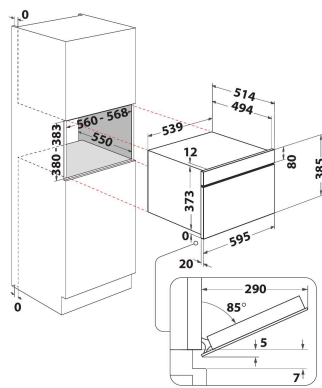

AMW 730/IX

12NC: 858773001900

EAN koda: 8003437394768

Whirlpool

SENSING THE DIFFERENCE

ZÁKLADNÉ INFORMÁCIE

Skupina izdelkov	Mikrovalovna pečica
Komercialna oznaka izdelka	AMW 730/IX
Osnovna barva izdelka	Aluminij
Tip mikrovalovne pečice	Mikrovalovi s funkcijo žara
Tip konstrukcije	Vgrajeni
Način upravljanja	Elektronsko
Vrsta naprav za upravljanje in vrsta signalnih naprav	LCD
Dodatni način kuhanja - z žarom	Da
Funkcija Crisp	Da
Steam	Ne
Dodatni način kuhanja - z ventilatorjem	Ne
Ura	Da
Avtomatski programi	Da
Višina izdelka	385
Širina izdelka	595
Globina izdelka	468
Minimalna višina vgradne niše	380
Minimalna širina vgradne niše	556
Globina vgradne niše	550
Neto masa	27
Prostornina prostora za peko	31
Vrtljiva plošča	Da
Premer vrtljive plošče	325
Vgrajen sistem čiščenja	Ne

TECHNICKÉ INFORMÁCIE

Tok	10
Napetost	230
Frekvenca	50
Dolžina priključnega kabla	135
Tip vtiča	Schuko
Časovnik	Ne
Moč žara	800
Vrsta žara	Kvarčni
Material prostora za peko	Nerjavno jeklo
Notranja luč	Da
Dodatni način kuhanja - z žarom	Da
Položaj notranjih luči	Right side