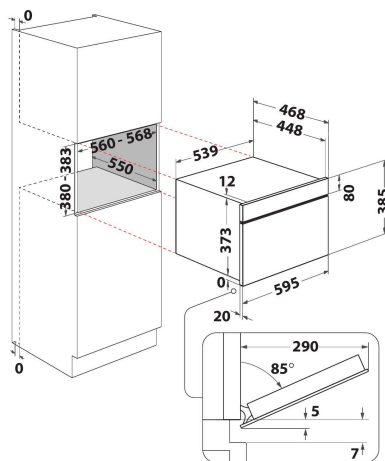

W7 MD440

12NC: 859991539250

Código EAN: 8003437395888

Whirlpool

SENSING THE DIFFERENCE

- Tecnología 6TH Sense
- Función CRISP 6TH Sense con plato CRISP
- Descongelación 6th Sense
- Crisp
- Cavity de 31 L
- Jet Start
- Jet Defrost
- Steam
- Steam&Boil (Integrado)
- Bread Defrost
- Microondas de 1000 W
- Plato giratorio de 32,5 cm
- Diámetro máximo del plato: 315 mm
- Panel de control de pantalla táctil
- Ventilación frontal
- Puerta abatible
- Plato Crisp