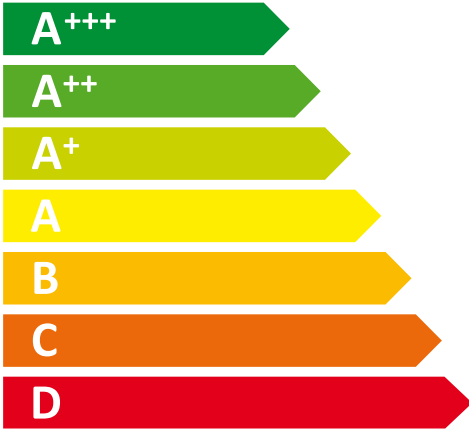

ENERG
енергия · ενεργεια

INDESIT

LI80 FF20 X B

ENERGIA · ЕНЕРГИЯ
ΕΝΕΡΓΕΙΑ · ENERGIJA
ENERGY · ENERGIE · ENERGI

253
kWh/annum

213 L

88 L

39 dB